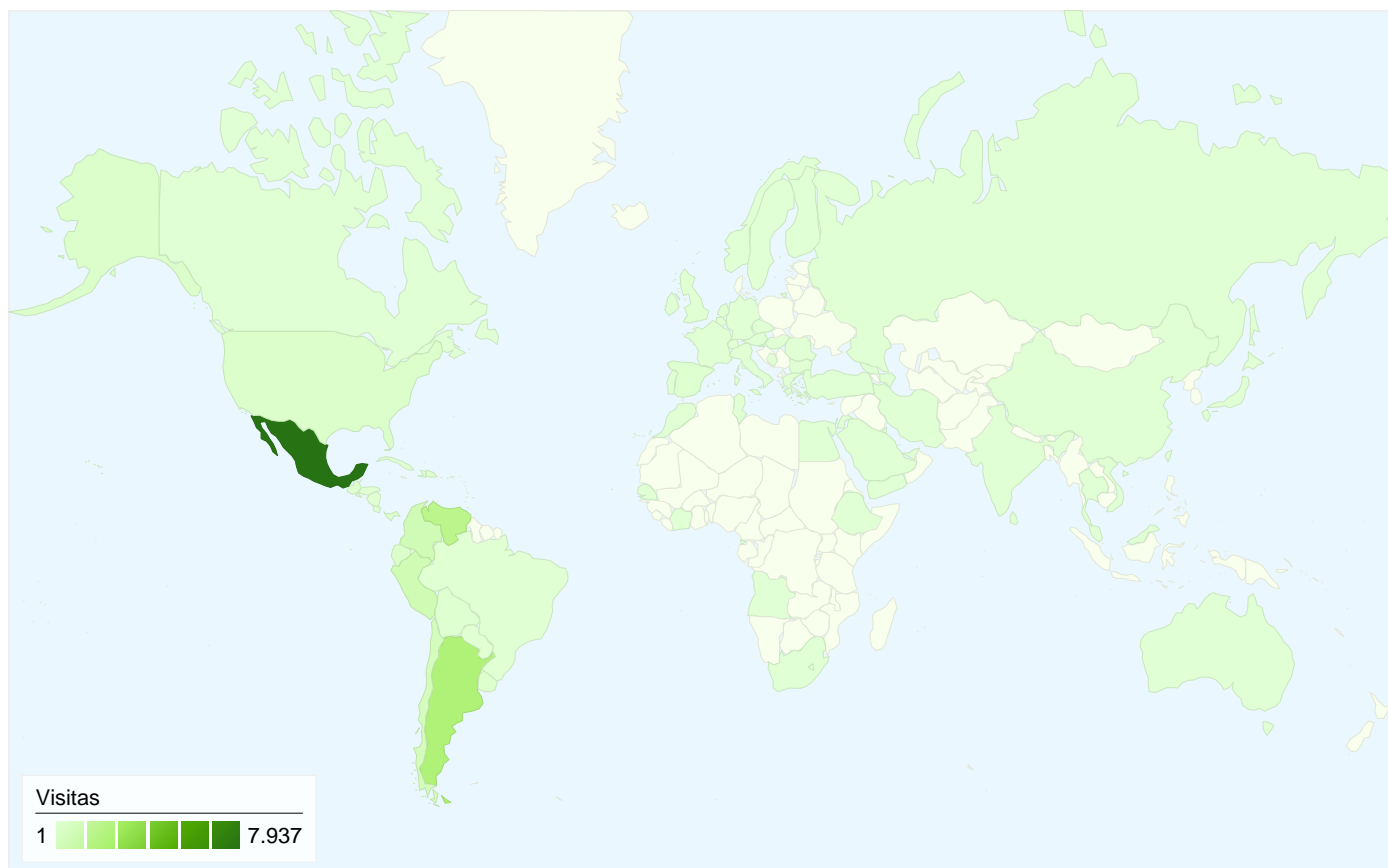

Las 15.775 visitas provinieron de 82 países/territorios.

Uso del sitio

País/territorio	Visitas	Páginas/visita	Promedio de tiempo en el sitio	Porcentaje de visitas nuevas	Porcentaje de rebote
Mexico	7.937	1,74	00:00:54	78,98%	81,32%
Argentina	2.164	1,37	00:00:25	93,16%	83,09%
Venezuela	1.700	1,34	00:00:29	91,00%	85,29%
Peru	738	1,34	00:00:39	96,48%	84,55%
Colombia	724	1,40	00:00:45	95,86%	82,32%
Chile	561	1,32	00:00:30	97,50%	86,27%
United States	226	1,43	00:00:39	88,94%	82,30%
Ecuador	226	1,62	00:01:03	94,69%	79,65%
El Salvador	188	1,36	00:00:30	92,55%	84,04%
Dominican Republic	177	1,31	00:00:21	85,88%	89,27%

1 - 10 de 82