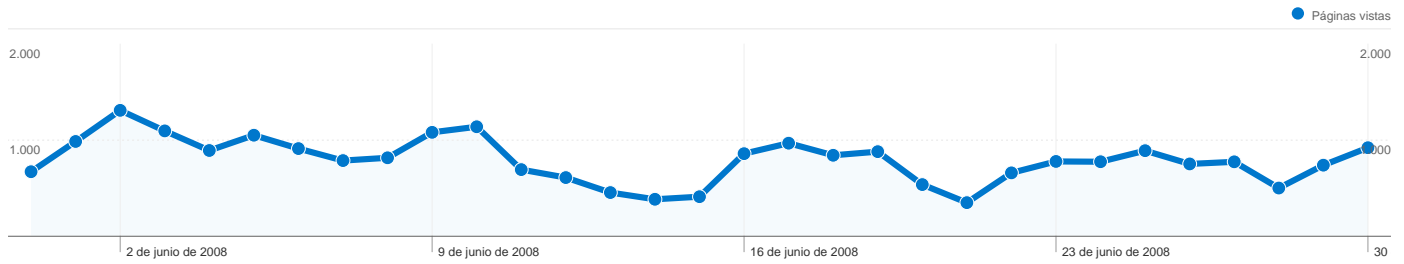

Palabras clave	Visitas	Porcentaje de visitas
(content targeting)	11.367	75,27%
encuesta	1.934	12,81%
encuestas	847	5,61%
gea-isa	303	2,01%
gea isa	167	1,11%

Las 15.775 visitas provinieron de 82 países/territorios.

Uso del sitio

País/territorio	Visitas	Páginas/visita	Promedio de tiempo en el sitio	Porcentaje de visitas nuevas	Porcentaje de rebote
Mexico	7.937	1,74	00:00:54	78,98%	81,32%
Argentina	2.164	1,37	00:00:25	93,16%	83,09%
Venezuela	1.700	1,34	00:00:29	91,00%	85,29%
Peru	738	1,34	00:00:39	96,48%	84,55%
Colombia	724	1,40	00:00:45	95,86%	82,32%
Chile	561	1,32	00:00:30	97,50%	86,27%
United States	226	1,43	00:00:39	88,94%	82,30%
Ecuador	226	1,62	00:01:03	94,69%	79,65%
El Salvador	188	1,36	00:00:30	92,55%	84,04%
Dominican Republic	177	1,31	00:00:21	85,88%	89,27%

# Visión general del contenido

En comparación con: Sitio

Las páginas de este sitio se han visitado un total de 24.548 veces.

**24.548** Páginas vistas

**21.659** Vistas únicas

**82,64%** Porcentaje de rebote