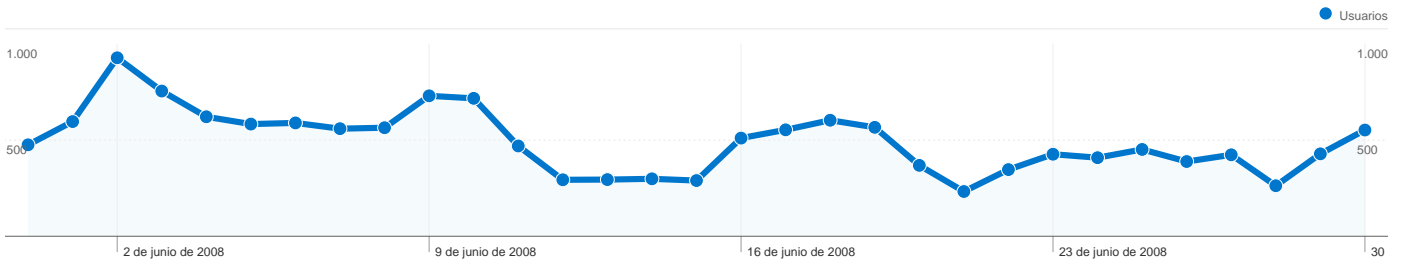

Uso del sitio

15.775 Visitas

82,64% Porcentaje de rebote

24.548 Páginas vistas

00:00:44 Promedio de tiempo en el sitio

1,56 Páginas/visita

86,12% Porcentaje de visitas nuevas

Visión general de usuarios

Usuarios  
14.630

Gráfico de visitas por ubicación world

Visión general de las fuentes de tráfico

- **Motores de búsqueda**  
15.101 (95,73%)
- **Tráfico directo**  
510 (3,23%)
- **Sitios web de referencia**  
164 (1,04%)

# Visión general de usuarios

En comparación con: Sitio

**14.630 usuarios han visitado este sitio.**

**15.775** Visitas

**14.630** Usuarios únicos absolutos

**24.548** Páginas vistas

**1,56** Promedio de páginas vistas

# Visión general del contenido

En comparación con: Sitio

Las páginas de este sitio se han visitado un total de 24.548 veces.

**24.548** Páginas vistas

**21.659** Vistas únicas

**82,64%** Porcentaje de rebote