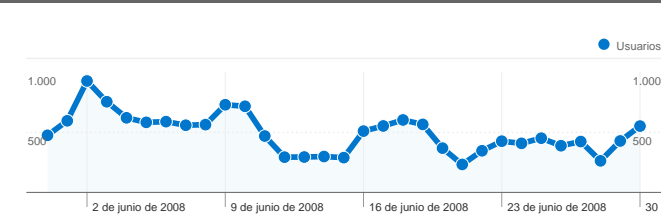

Uso del sitio

15.775 Visitas

82,64% Porcentaje de rebote

24.548 Páginas vistas

00:00:44 Promedio de tiempo en el sitio

1,56 Páginas/visita

86,12% Porcentaje de visitas nuevas

Visión general de usuarios

Usuarios  
14.630

Gráfico de visitas por ubicación world

Visión general de las fuentes de tráfico

- **Motores de búsqueda**  
15.101 (95,73%)
- **Tráfico directo**  
510 (3,23%)
- **Sitios web de referencia**  
164 (1,04%)

# Visión general de usuarios

En comparación con: Sitio

**14.630 usuarios han visitado este sitio.**

**15.775** Visitas

**14.630** Usuarios únicos absolutos

**24.548** Páginas vistas

**1,56** Promedio de páginas vistas

# Visión general del contenido

En comparación con: Sitio

Las páginas de este sitio se han visitado un total de 24.548 veces.

**24.548** Páginas vistas

**21.659** Vistas únicas

**82,64%** Porcentaje de rebote