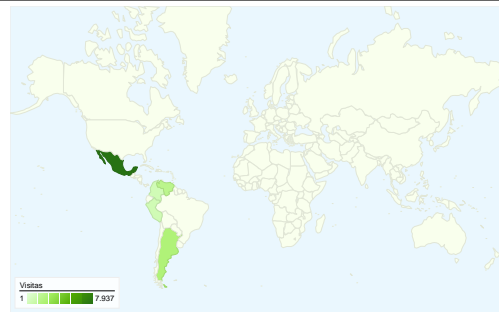

Uso del sitio

15.775 Visitas

82,64% Porcentaje de rebote

24.548 Páginas vistas

00:00:44 Promedio de tiempo en el sitio

1,56 Páginas/visita

86,12% Porcentaje de visitas nuevas

Visión general de usuarios

Usuarios  
14.630

Gráfico de visitas por ubicación world

Visión general de las fuentes de tráfico

- **Motores de búsqueda**  
15.101 (95,73%)
- **Tráfico directo**  
510 (3,23%)
- **Sitios web de referencia**  
164 (1,04%)

**Todas las fuentes de tráfico han enviado un total de 15.775 visitas.**

-  **3,23%** Tráfico directo
-  **1,04%** Sitios web de referencia
-  **95,73%** Motores de búsqueda

Uso del sitio

País/territorio	Visitas	Páginas/visita	Promedio de tiempo en el sitio	Porcentaje de visitas nuevas	Porcentaje de rebote
Mexico	7.937	1,74	00:00:54	78,98%	81,32%
Argentina	2.164	1,37	00:00:25	93,16%	83,09%
Venezuela	1.700	1,34	00:00:29	91,00%	85,29%
Peru	738	1,34	00:00:39	96,48%	84,55%
Colombia	724	1,40	00:00:45	95,86%	82,32%
Chile	561	1,32	00:00:30	97,50%	86,27%
United States	226	1,43	00:00:39	88,94%	82,30%
Ecuador	226	1,62	00:01:03	94,69%	79,65%
El Salvador	188	1,36	00:00:30	92,55%	84,04%
Dominican Republic	177	1,31	00:00:21	85,88%	89,27%