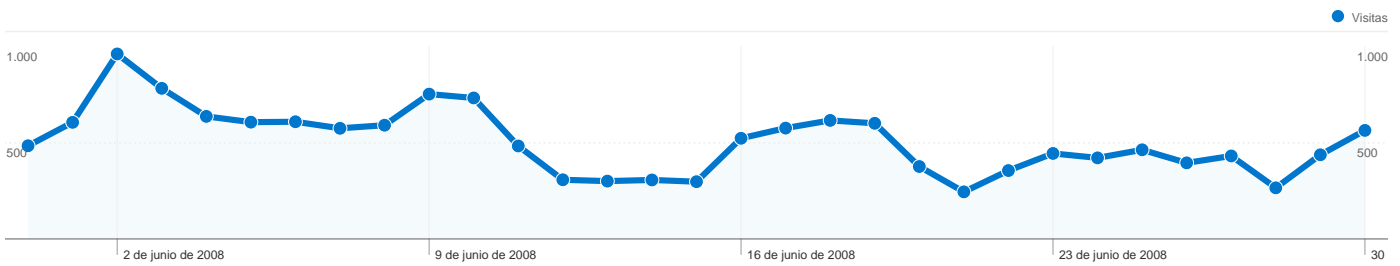

Todas las fuentes de tráfico han enviado un total de 15.775 visitas.

- **3,23%** Tráfico directo
- **1,04%** Sitios web de referencia
- **95,73%** Motores de búsqueda