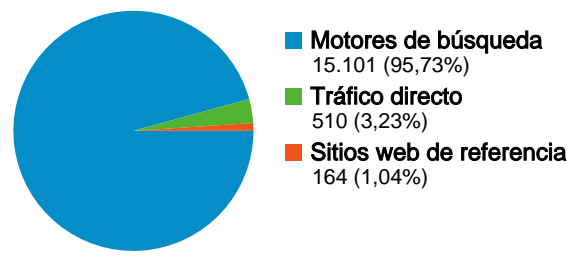

Fuentes de tráfico principales

Fuentes	Visitas	Porcentaje de visitas
google (cpc)	14.531	92,11%
(direct) ((none))	510	3,23%
google (organic)	386	2,45%
yahoo (organic)	115	0,73%
ricartur.com (referral)	94	0,60%

Palabras clave	Visitas	Porcentaje de visitas
(content targeting)	11.367	75,27%
encuesta	1.934	12,81%
encuestas	847	5,61%
gea-isa	303	2,01%
gea isa	167	1,11%