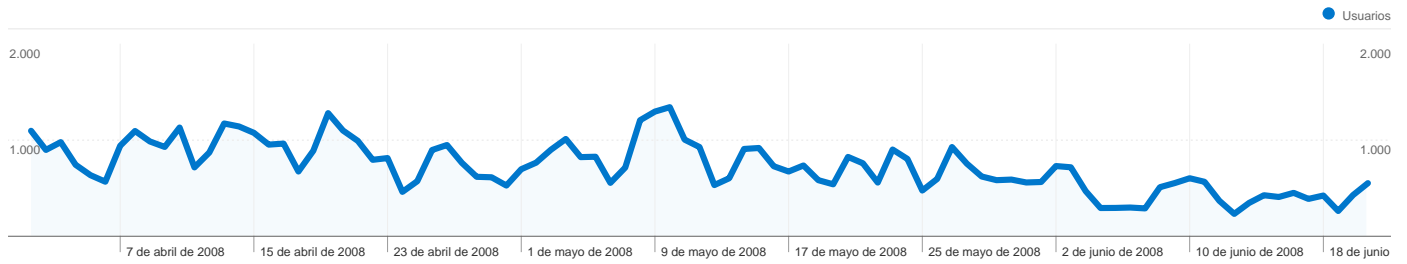

**Uso del sitio**

<b>67.960</b> Visitas	<b>82,57%</b> Porcentaje de rebote
<b>106.159</b> Páginas vistas	<b>00:00:42</b> Promedio de tiempo en el sitio
<b>1,56</b> Páginas/visita	<b>87,81%</b> Porcentaje de visitas nuevas

**Visión general de usuarios**

**Gráfico de visitas por ubicación world**

**Visión general de las fuentes de tráfico**

**Visión general del contenido**

Páginas	Páginas vistas	Porcentaje de páginas vistas
/	76.125	71,71%
/encuestas_publicas.php	5.307	5,00%
/encuestas_recientes.php?ide	2.417	2,28%
/busqueda.php	1.854	1,75%
/encuestas_publicas_detalle.p	1.778	1,67%

**61.604 usuarios han visitado este sitio.**

**67.960** Visitas

**61.604** Usuarios únicos absolutos

**106.159** Páginas vistas

**1,56** Promedio de páginas vistas

**00:00:42** Tiempo en el sitio

**82,57%** Porcentaje de rebote