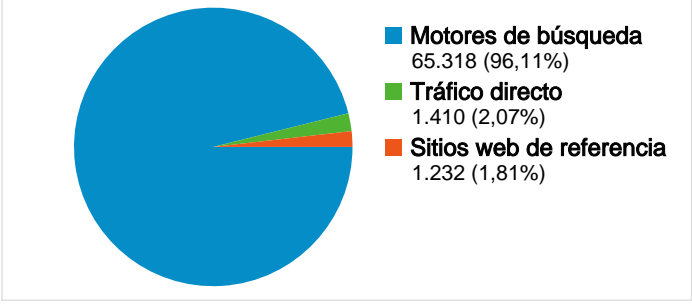

**Uso del sitio**

<b>67.960</b> Visitas	<b>82,57%</b> Porcentaje de rebote
<b>106.159</b> Páginas vistas	<b>00:00:42</b> Promedio de tiempo en el sitio
<b>1,56</b> Páginas/visita	<b>87,81%</b> Porcentaje de visitas nuevas

**Visión general de usuarios**

**Gráfico de visitas por ubicación world**

**Visión general de las fuentes de tráfico**

**Visión general del contenido**

Páginas	Páginas vistas	Porcentaje de páginas vistas
/	76.125	71,71%
/encuestas_publicas.php	5.307	5,00%
/encuestas_recientes.php?ide	2.417	2,28%
/busqueda.php	1.854	1,75%
/encuestas_publicas_detalle.p	1.778	1,67%

**61.604 usuarios han visitado este sitio.**

**67.960** Visitas

**61.604** Usuarios únicos absolutos

**106.159** Páginas vistas

**1,56** Promedio de páginas vistas

**00:00:42** Tiempo en el sitio

**82,57%** Porcentaje de rebote

Las 67.960 visitas provinieron de 114 países/territorios.

Uso del sitio

País/territorio	Visitas	Páginas/visita	Promedio de tiempo en el sitio	Porcentaje de visitas nuevas	Porcentaje de rebote
Mexico	32.664	1,74	00:00:52	83,31%	81,30%
Argentina	6.964	1,39	00:00:25	94,17%	83,41%
Venezuela	5.952	1,39	00:00:34	92,39%	84,93%
Dominican Republic	4.238	1,43	00:00:34	83,93%	83,22%
Colombia	3.250	1,44	00:00:41	96,28%	82,58%
Peru	2.562	1,35	00:00:39	96,76%	83,61%
Chile	2.242	1,28	00:00:26	96,65%	87,64%
United States	2.164	1,40	00:00:28	83,09%	84,20%
Paraguay	1.217	1,46	00:00:31	90,22%	81,76%
Spain	795	1,44	00:00:26	86,79%	80,50%