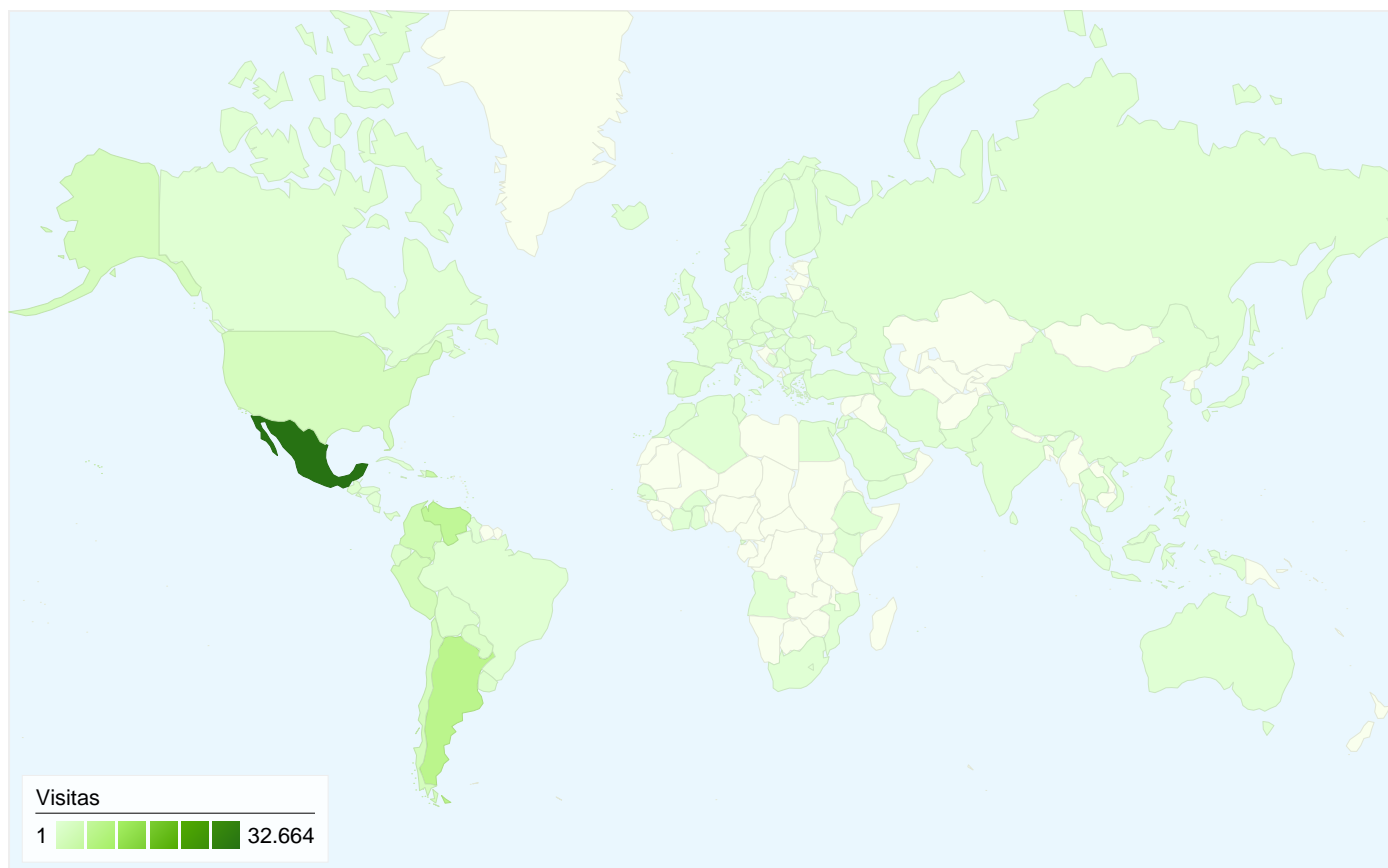

**61.604 usuarios han visitado este sitio.**

**67.960** Visitas

**61.604** Usuarios únicos absolutos

**106.159** Páginas vistas

**1,56** Promedio de páginas vistas

**00:00:42** Tiempo en el sitio

**82,57%** Porcentaje de rebote

Todas las fuentes de tráfico han enviado un total de 67.960 visitas.

**2,07%** Tráfico directo

**1,81%** Sitios web de referencia

**96,11%** Motores de búsqueda

- Motores de búsqueda  
65.318 (96,11%)
- Tráfico directo  
1.410 (2,07%)
- Sitios web de referencia  
1.232 (1,81%)

Las 67.960 visitas provinieron de 114 países/territorios.

Uso del sitio

País/territorio	Visitas	Páginas/visita	Promedio de tiempo en el sitio	Porcentaje de visitas nuevas	Porcentaje de rebote
Mexico	32.664	1,74	00:00:52	83,31%	81,30%
Argentina	6.964	1,39	00:00:25	94,17%	83,41%
Venezuela	5.952	1,39	00:00:34	92,39%	84,93%
Dominican Republic	4.238	1,43	00:00:34	83,93%	83,22%
Colombia	3.250	1,44	00:00:41	96,28%	82,58%
Peru	2.562	1,35	00:00:39	96,76%	83,61%
Chile	2.242	1,28	00:00:26	96,65%	87,64%
United States	2.164	1,40	00:00:28	83,09%	84,20%
Paraguay	1.217	1,46	00:00:31	90,22%	81,76%
Spain	795	1,44	00:00:26	86,79%	80,50%