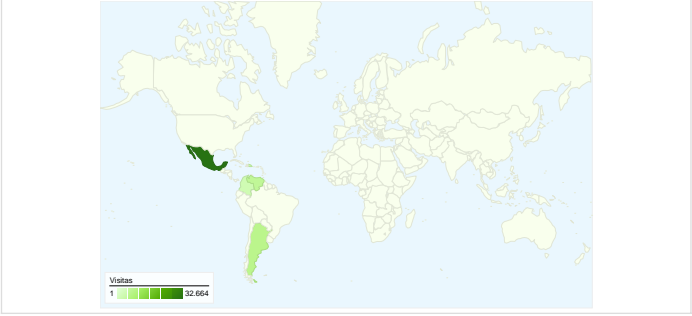

**Uso del sitio**

<b>67.960</b> Visitas	<b>82,57%</b> Porcentaje de rebote
<b>106.159</b> Páginas vistas	<b>00:00:42</b> Promedio de tiempo en el sitio
<b>1,56</b> Páginas/visita	<b>87,81%</b> Porcentaje de visitas nuevas

**Visión general de usuarios**

**Gráfico de visitas por ubicación world**

**Visión general de las fuentes de tráfico**

**Visión general del contenido**

Páginas	Páginas vistas	Porcentaje de páginas vistas
/	76.125	71,71%
/encuestas_publicas.php	5.307	5,00%
/encuestas_recientes.php?ide	2.417	2,28%
/busqueda.php	1.854	1,75%
/encuestas_publicas_detalle.p	1.778	1,67%

**61.604 usuarios han visitado este sitio.**

**67.960** Visitas

**61.604** Usuarios únicos absolutos

**106.159** Páginas vistas

**1,56** Promedio de páginas vistas

**00:00:42** Tiempo en el sitio

**82,57%** Porcentaje de rebote

Las 67.960 visitas provinieron de 114 países/territorios.

Uso del sitio

País/territorio	Visitas	Páginas/visita	Promedio de tiempo en el sitio	Porcentaje de visitas nuevas	Porcentaje de rebote
Mexico	32.664	1,74	00:00:52	83,31%	81,30%
Argentina	6.964	1,39	00:00:25	94,17%	83,41%
Venezuela	5.952	1,39	00:00:34	92,39%	84,93%
Dominican Republic	4.238	1,43	00:00:34	83,93%	83,22%
Colombia	3.250	1,44	00:00:41	96,28%	82,58%
Peru	2.562	1,35	00:00:39	96,76%	83,61%
Chile	2.242	1,28	00:00:26	96,65%	87,64%
United States	2.164	1,40	00:00:28	83,09%	84,20%
Paraguay	1.217	1,46	00:00:31	90,22%	81,76%
Spain	795	1,44	00:00:26	86,79%	80,50%