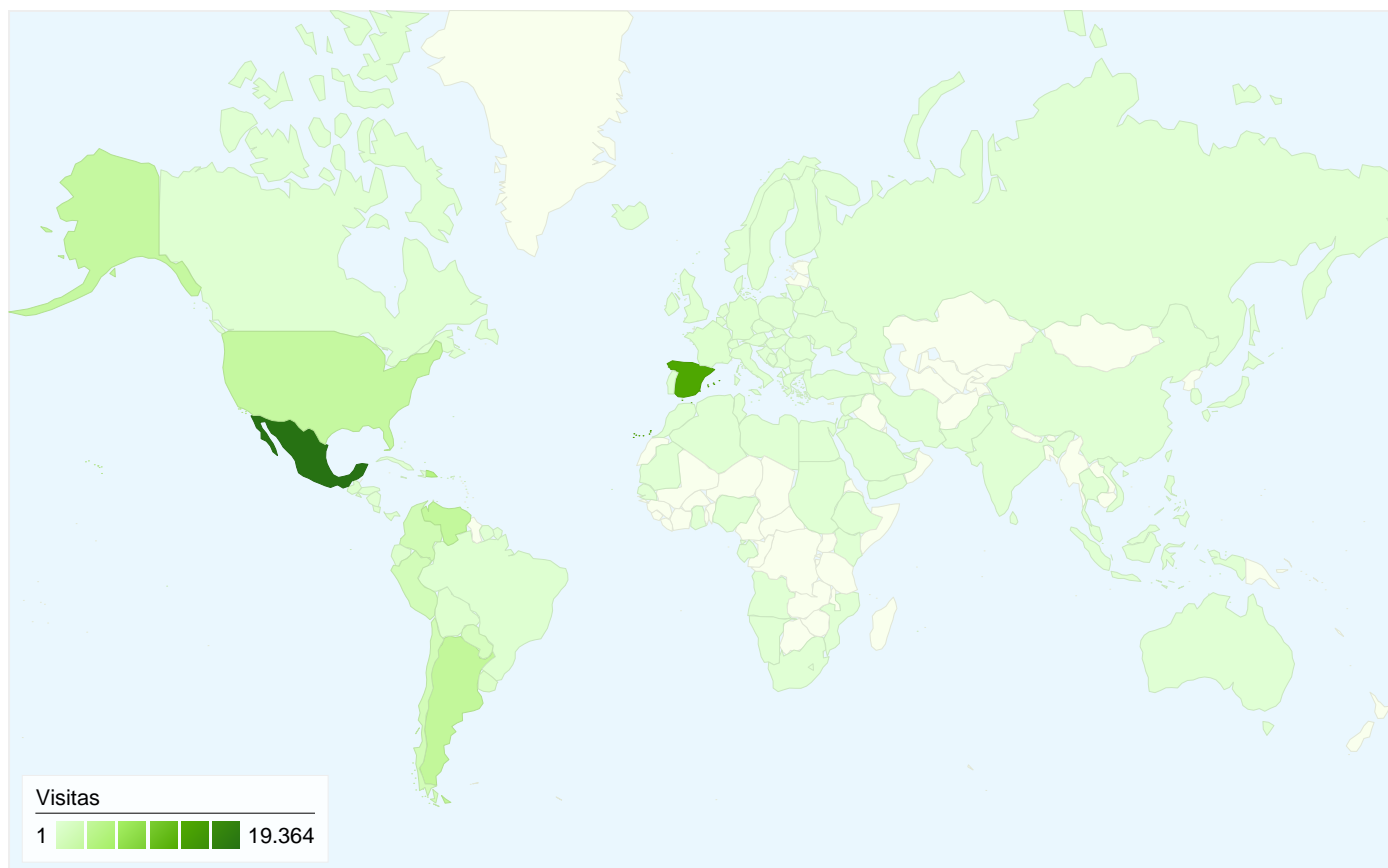

Gráfico de visitas por ubicación world

Visión general de las fuentes de tráfico

Visión general del contenido

Páginas	Páginas vistas	Porcentaje de páginas vistas
/	66.016	64,95%
/encuestas_publicas.php	8.221	8,09%
/encuestas_publicas_detalle.p	2.457	2,42%
/encuestas_publicas_detalle.p	1.737	1,71%
/clientes.php	1.672	1,65%

53.946 usuarios han visitado este sitio.

59.370 Visitas

53.946 Usuarios únicos absolutos

101.635 Páginas vistas

1,71 Promedio de páginas vistas

00:00:42 Tiempo en el sitio

81,22% Porcentaje de rebote

90,87% Nuevas visitas

Todas las fuentes de tráfico han enviado un total de 59.370 visitas.

 **2,30%** Tráfico directo

 **1,72%** Sitios web de referencia

 **95,98%** Motores de búsqueda

- **Motores de búsqueda**
56.983 (95,98%)
- **Tráfico directo**
1.365 (2,30%)
- **Sitios web de referencia**
1.022 (1,72%)

Las 59.370 visitas provinieron de 128 países/territorios.

Uso del sitio

País/territorio	Visitas	Páginas/visita	Promedio de tiempo en el sitio	Porcentaje de visitas nuevas	Porcentaje de rebote
Visitas 59.370 Porcentaje del total del sitio: 100,00%	Páginas/visita 1,71 Promedio del sitio: 1,71 (0,00%)	Promedio de tiempo en el sitio 00:00:42 Promedio del sitio: 00:00:42 (0,00%)	Porcentaje de visitas nuevas 90,84% Promedio del sitio: 90,85% (-0,01%)	Porcentaje de rebote 81,22% Promedio del sitio: 81,22% (0,00%)	
Mexico	19.364	2,45	00:01:19	87,44%	71,95%
Spain	13.263	1,27	00:00:15	94,15%	87,79%
Dominican Republic	4.728	1,43	00:00:27	86,00%	83,78%
Argentina	3.361	1,42	00:00:28	94,50%	84,65%
Venezuela	3.228	1,36	00:00:33	94,45%	85,41%
United States	3.016	1,45	00:00:28	87,23%	83,59%
Colombia	1.804	1,43	00:00:33	95,84%	82,82%
Chile	1.614	1,21	00:00:20	96,53%	91,14%
Peru	1.591	1,40	00:00:34	95,10%	84,48%
Paraguay	1.181	1,49	00:00:34	89,67%	81,29%