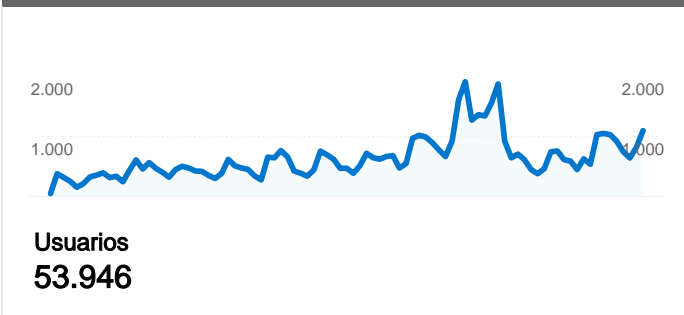

Uso del sitio

59.370 Visitas

101.635 Páginas vistas

1,71 Páginas/visita

81,22% Porcentaje de rebote

00:00:42 Promedio de tiempo en el sitio

90,85% Porcentaje de visitas nuevas

Visión general de usuarios

Gráfico de visitas por ubicación world

Visión general de las fuentes de tráfico

Visión general del contenido

Páginas	Páginas vistas	Porcentaje de páginas vistas
/	66.016	64,95%
/encuestas_publicas.php	8.221	8,09%
/encuestas_publicas_detalle.p	2.457	2,42%
/encuestas_publicas_detalle.p	1.737	1,71%
/clientes.php	1.672	1,65%

53.946 usuarios han visitado este sitio.

59.370 Visitas

53.946 Usuarios únicos absolutos

101.635 Páginas vistas

1,71 Promedio de páginas vistas

00:00:42 Tiempo en el sitio

81,22% Porcentaje de rebote

90,87% Nuevas visitas

Las 59.370 visitas provinieron de 128 países/territorios.

Uso del sitio

País/territorio	Visitas	Páginas/visita	Promedio de tiempo en el sitio	Porcentaje de visitas nuevas	Porcentaje de rebote
Visitas 59.370 Porcentaje del total del sitio: 100,00%	Páginas/visita 1,71 Promedio del sitio: 1,71 (0,00%)	Promedio de tiempo en el sitio 00:00:42 Promedio del sitio: 00:00:42 (0,00%)	Porcentaje de visitas nuevas 90,84% Promedio del sitio: 90,85% (-0,01%)	Porcentaje de rebote 81,22% Promedio del sitio: 81,22% (0,00%)	
Mexico	19.364	2,45	00:01:19	87,44%	71,95%
Spain	13.263	1,27	00:00:15	94,15%	87,79%
Dominican Republic	4.728	1,43	00:00:27	86,00%	83,78%
Argentina	3.361	1,42	00:00:28	94,50%	84,65%
Venezuela	3.228	1,36	00:00:33	94,45%	85,41%
United States	3.016	1,45	00:00:28	87,23%	83,59%
Colombia	1.804	1,43	00:00:33	95,84%	82,82%
Chile	1.614	1,21	00:00:20	96,53%	91,14%
Peru	1.591	1,40	00:00:34	95,10%	84,48%
Paraguay	1.181	1,49	00:00:34	89,67%	81,29%