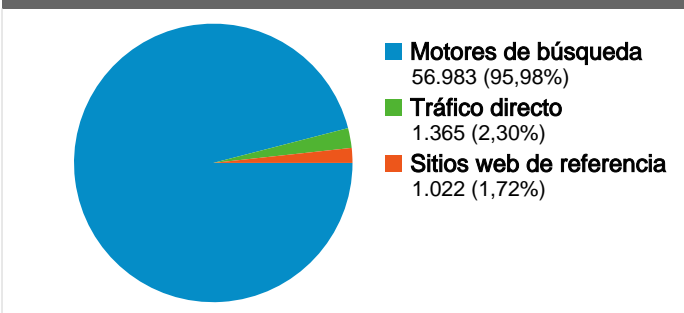

Uso del sitio

59.370 Visitas

101.635 Páginas vistas

1,71 Páginas/visita

81,22% Porcentaje de rebote

00:00:42 Promedio de tiempo en el sitio

90,85% Porcentaje de visitas nuevas

Visión general de usuarios

Gráfico de visitas por ubicación world

Visión general de las fuentes de tráfico

Visión general del contenido

Páginas	Páginas vistas	Porcentaje de páginas vistas
/	66.016	64,95%
/encuestas_publicas.php	8.221	8,09%
/encuestas_publicas_detalle.p	2.457	2,42%
/encuestas_publicas_detalle.p	1.737	1,71%
/clientes.php	1.672	1,65%

53.946 usuarios han visitado este sitio.

59.370 Visitas

53.946 Usuarios únicos absolutos

101.635 Páginas vistas

1,71 Promedio de páginas vistas

00:00:42 Tiempo en el sitio

81,22% Porcentaje de rebote

90,87% Nuevas visitas

Las 59.370 visitas provinieron de 128 países/territorios.

Uso del sitio

País/territorio	Visitas	Páginas/visita	Promedio de tiempo en el sitio	Porcentaje de visitas nuevas	Porcentaje de rebote
Visitas 59.370 Porcentaje del total del sitio: 100,00%	Páginas/visita 1,71 Promedio del sitio: 1,71 (0,00%)	Promedio de tiempo en el sitio 00:00:42 Promedio del sitio: 00:00:42 (0,00%)	Porcentaje de visitas nuevas 90,84% Promedio del sitio: 90,85% (-0,01%)	Porcentaje de rebote 81,22% Promedio del sitio: 81,22% (0,00%)	
Mexico	19.364	2,45	00:01:19	87,44%	71,95%
Spain	13.263	1,27	00:00:15	94,15%	87,79%
Dominican Republic	4.728	1,43	00:00:27	86,00%	83,78%
Argentina	3.361	1,42	00:00:28	94,50%	84,65%
Venezuela	3.228	1,36	00:00:33	94,45%	85,41%
United States	3.016	1,45	00:00:28	87,23%	83,59%
Colombia	1.804	1,43	00:00:33	95,84%	82,82%
Chile	1.614	1,21	00:00:20	96,53%	91,14%
Peru	1.591	1,40	00:00:34	95,10%	84,48%
Paraguay	1.181	1,49	00:00:34	89,67%	81,29%