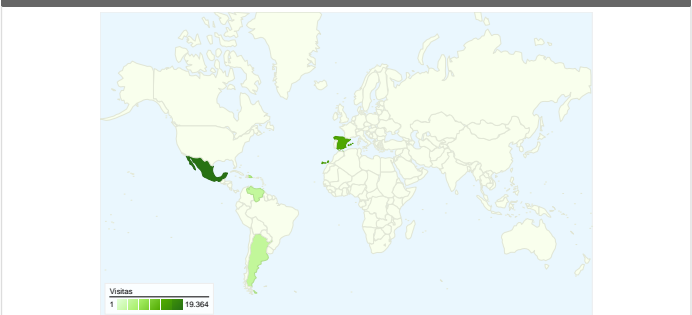

Uso del sitio

59.370 Visitas

101.635 Páginas vistas

1,71 Páginas/visita

81,22% Porcentaje de rebote

00:00:42 Promedio de tiempo en el sitio

90,85% Porcentaje de visitas nuevas

Visión general de usuarios

Gráfico de visitas por ubicación world

Visión general de las fuentes de tráfico

Visión general del contenido

Páginas	Páginas vistas	Porcentaje de páginas vistas
/	66.016	64,95%
/encuestas_publicas.php	8.221	8,09%
/encuestas_publicas_detalle.p	2.457	2,42%
/encuestas_publicas_detalle.p	1.737	1,71%
/clientes.php	1.672	1,65%

53.946 usuarios han visitado este sitio.

59.370 Visitas

53.946 Usuarios únicos absolutos

101.635 Páginas vistas

1,71 Promedio de páginas vistas

00:00:42 Tiempo en el sitio

81,22% Porcentaje de rebote

90,87% Nuevas visitas

Las 59.370 visitas provinieron de 128 países/territorios.

Uso del sitio

País/territorio	Visitas	Páginas/visita	Promedio de tiempo en el sitio	Porcentaje de visitas nuevas	Porcentaje de rebote
Visitas 59.370 Porcentaje del total del sitio: 100,00%	Páginas/visita 1,71 Promedio del sitio: 1,71 (0,00%)	Promedio de tiempo en el sitio 00:00:42 Promedio del sitio: 00:00:42 (0,00%)	Porcentaje de visitas nuevas 90,84% Promedio del sitio: 90,85% (-0,01%)	Porcentaje de rebote 81,22% Promedio del sitio: 81,22% (0,00%)	
Mexico	19.364	2,45	00:01:19	87,44%	71,95%
Spain	13.263	1,27	00:00:15	94,15%	87,79%
Dominican Republic	4.728	1,43	00:00:27	86,00%	83,78%
Argentina	3.361	1,42	00:00:28	94,50%	84,65%
Venezuela	3.228	1,36	00:00:33	94,45%	85,41%
United States	3.016	1,45	00:00:28	87,23%	83,59%
Colombia	1.804	1,43	00:00:33	95,84%	82,82%
Chile	1.614	1,21	00:00:20	96,53%	91,14%
Peru	1.591	1,40	00:00:34	95,10%	84,48%
Paraguay	1.181	1,49	00:00:34	89,67%	81,29%