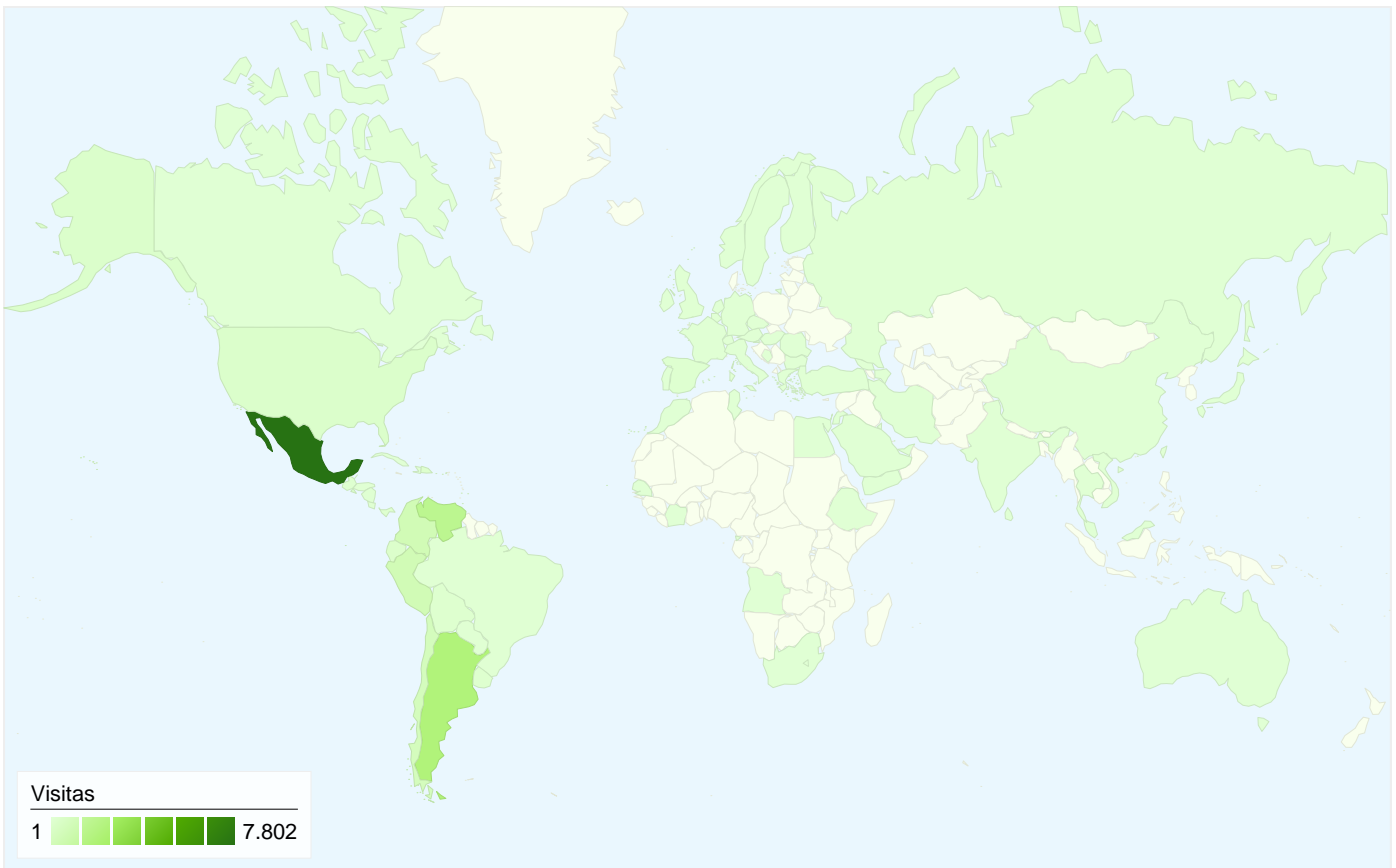

Usuarios
14.179

Gráfico de visitas por ubicación world

Visión general de las fuentes de tráfico

- **Motores de búsqueda**
14.623 (95,64%)
- **Tráfico directo**
505 (3,30%)
- **Sitios web de referencia**
162 (1,06%)

Visión general de usuarios

En comparación con: Sitio

14.179 usuarios han visitado este sitio.

15.290 Visitas

14.179 Usuarios únicos absolutos

23.876 Páginas vistas

1,56 Promedio de páginas vistas

00:00:44 Tiempo en el sitio

Todas las fuentes de tráfico han enviado un total de 15.290 visitas.

-  **3,30%** Tráfico directo
-  **1,06%** Sitios web de referencia
-  **95,64%** Motores de búsqueda

- **Motores de búsqueda**
14.623 (95,64%)
- **Tráfico directo**
505 (3,30%)
- **Sitios web de referencia**
162 (1,06%)

Gráfico de visitas por ubicación

En comparación con: Sitio

Las 15.290 visitas provinieron de 82 países/territorios.

Uso del sitio

País/territorio	Visitas	Páginas/visita	Promedio de tiempo en el sitio	Porcentaje de visitas nuevas	Porcentaje de rebote
Visitas 15.290 Porcentaje del total del sitio: 100,00%	Páginas/visita 1,56 Promedio del sitio: 1,56 (0,00%)	Promedio de tiempo en el sitio 00:00:44 Promedio del sitio: 00:00:44 (0,00%)	Porcentaje de visitas nuevas 85,98% Promedio del sitio: 85,98% (0,01%)	Porcentaje de rebote 82,64% Promedio del sitio: 82,64% (0,00%)	
Mexico	7.802	1,75	00:00:55	78,94%	81,29%
Argentina	2.088	1,37	00:00:25	93,25%	82,95%
Venezuela	1.588	1,34	00:00:30	90,93%	85,33%
Peru	701	1,34	00:00:38	96,58%	84,74%
Colombia	696	1,39	00:00:45	95,69%	82,61%
Chile	534	1,30	00:00:30	97,75%	87,08%
United States	222	1,44	00:00:35	88,74%	82,43%
Ecuador	221	1,60	00:01:02	94,57%	80,09%
El Salvador	181	1,38	00:00:31	92,27%	83,43%
Dominican Republic	168	1,29	00:00:21	85,12%	90,48%