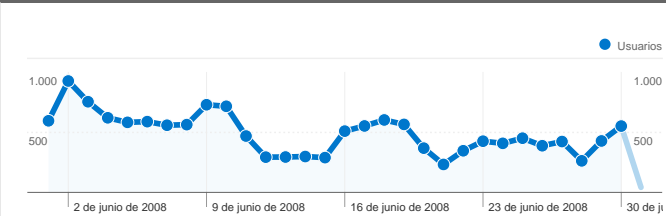

Uso del sitio

15.290 Visitas

82,64% Porcentaje de rebote

23.876 Páginas vistas

00:00:44 Promedio de tiempo en el sitio

1,56 Páginas/visita

85,98% Porcentaje de visitas nuevas

Visión general de usuarios

Usuarios
14.179

Gráfico de visitas por ubicación world

Visión general de las fuentes de tráfico

- **Motores de búsqueda**
14.623 (95,64%)
- **Tráfico directo**
505 (3,30%)
- **Sitios web de referencia**
162 (1,06%)

Visión general de usuarios

En comparación con: Sitio

14.179 usuarios han visitado este sitio.

15.290 Visitas

14.179 Usuarios únicos absolutos

23.876 Páginas vistas

1,56 Promedio de páginas vistas

00:00:44 Tiempo en el sitio

Gráfico de visitas por ubicación

En comparación con: Sitio

Las 15.290 visitas provinieron de 82 países/territorios.

Uso del sitio

País/territorio	Visitas	Páginas/visita	Promedio de tiempo en el sitio	Porcentaje de visitas nuevas	Porcentaje de rebote
Visitas 15.290 Porcentaje del total del sitio: 100,00%	Páginas/visita 1,56 Promedio del sitio: 1,56 (0,00%)	Promedio de tiempo en el sitio 00:00:44 Promedio del sitio: 00:00:44 (0,00%)	Porcentaje de visitas nuevas 85,98% Promedio del sitio: 85,98% (0,01%)	Porcentaje de rebote 82,64% Promedio del sitio: 82,64% (0,00%)	
Mexico	7.802	1,75	00:00:55	78,94%	81,29%
Argentina	2.088	1,37	00:00:25	93,25%	82,95%
Venezuela	1.588	1,34	00:00:30	90,93%	85,33%
Peru	701	1,34	00:00:38	96,58%	84,74%
Colombia	696	1,39	00:00:45	95,69%	82,61%
Chile	534	1,30	00:00:30	97,75%	87,08%
United States	222	1,44	00:00:35	88,74%	82,43%
Ecuador	221	1,60	00:01:02	94,57%	80,09%
El Salvador	181	1,38	00:00:31	92,27%	83,43%
Dominican Republic	168	1,29	00:00:21	85,12%	90,48%