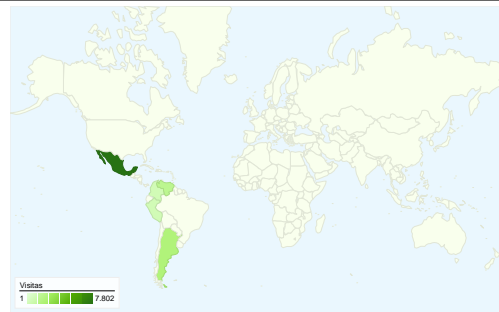

Uso del sitio

15.290 Visitas

82,64% Porcentaje de rebote

23.876 Páginas vistas

00:00:44 Promedio de tiempo en el sitio

1,56 Páginas/visita

85,98% Porcentaje de visitas nuevas

Visión general de usuarios

Usuarios
14.179

Gráfico de visitas por ubicación world

Visión general de las fuentes de tráfico

- **Motores de búsqueda**
14.623 (95,64%)
- **Tráfico directo**
505 (3,30%)
- **Sitios web de referencia**
162 (1,06%)

Todas las fuentes de tráfico han enviado un total de 15.290 visitas.

-  **3,30%** Tráfico directo
-  **1,06%** Sitios web de referencia
-  **95,64%** Motores de búsqueda

- **Motores de búsqueda**
14.623 (95,64%)
- **Tráfico directo**
505 (3,30%)
- **Sitios web de referencia**
162 (1,06%)

Gráfico de visitas por ubicación

En comparación con: Sitio

Las 15.290 visitas provinieron de 82 países/territorios.

Uso del sitio

País/territorio	Visitas	Páginas/visita	Promedio de tiempo en el sitio	Porcentaje de visitas nuevas	Porcentaje de rebote
Visitas 15.290 Porcentaje del total del sitio: 100,00%	Páginas/visita 1,56 Promedio del sitio: 1,56 (0,00%)	Promedio de tiempo en el sitio 00:00:44 Promedio del sitio: 00:00:44 (0,00%)	Porcentaje de visitas nuevas 85,98% Promedio del sitio: 85,98% (0,01%)	Porcentaje de rebote 82,64% Promedio del sitio: 82,64% (0,00%)	
Mexico	7.802	1,75	00:00:55	78,94%	81,29%
Argentina	2.088	1,37	00:00:25	93,25%	82,95%
Venezuela	1.588	1,34	00:00:30	90,93%	85,33%
Peru	701	1,34	00:00:38	96,58%	84,74%
Colombia	696	1,39	00:00:45	95,69%	82,61%
Chile	534	1,30	00:00:30	97,75%	87,08%
United States	222	1,44	00:00:35	88,74%	82,43%
Ecuador	221	1,60	00:01:02	94,57%	80,09%
El Salvador	181	1,38	00:00:31	92,27%	83,43%
Dominican Republic	168	1,29	00:00:21	85,12%	90,48%