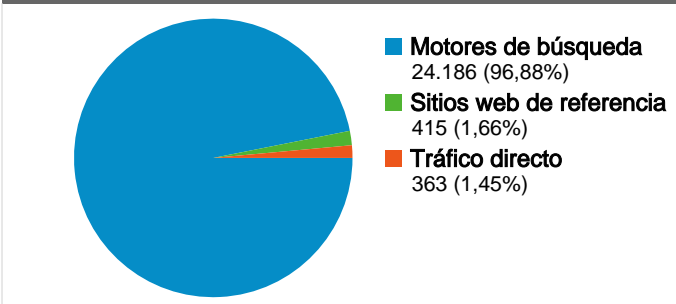

Uso del sitio

24.964 Visitas

81,66% Porcentaje de rebote

38.515 Páginas vistas

00:00:42 Promedio de tiempo en el sitio

1,54 Páginas/visita

87,97% Porcentaje de visitas nuevas

Visión general de usuarios

Gráfico de visitas por ubicación world

Visión general de las fuentes de tráfico

Visión general del contenido

Páginas	Páginas vistas	Porcentaje de páginas vistas
/	28.313	73,51%
/encuestas_publicas.php	2.231	5,79%
/encuestas_recientes.php?ide	978	2,54%
/busqueda.php	772	2,00%
/encuestas_publicas_detalle.p	730	1,90%

Visión general de usuarios

En comparación con: Sitio

23.343 usuarios han visitado este sitio.

24.964 Visitas

23.343 Usuarios únicos absolutos

38.515 Páginas vistas

1,54 Promedio de páginas vistas

00:00:42 Tiempo en el sitio

Las 24.964 visitas provinieron de 94 países/territorios.

Uso del sitio

País/territorio	Visitas	Páginas/visita	Promedio de tiempo en el sitio	Porcentaje de visitas nuevas	Porcentaje de rebote
Mexico	10.287	1,75	00:00:58	83,49%	79,59%
Argentina	2.975	1,37	00:00:24	94,15%	83,50%
Dominican Republic	2.576	1,45	00:00:33	83,46%	82,65%
Venezuela	2.516	1,41	00:00:31	91,93%	83,70%
Colombia	1.296	1,44	00:00:46	95,99%	81,10%
Chile	980	1,28	00:00:23	95,51%	87,96%
United States	935	1,36	00:00:26	80,96%	84,49%
Peru	821	1,35	00:00:38	95,98%	82,34%
Spain	377	1,41	00:00:23	87,00%	81,70%
Uruguay	340	1,39	00:00:20	89,41%	83,53%