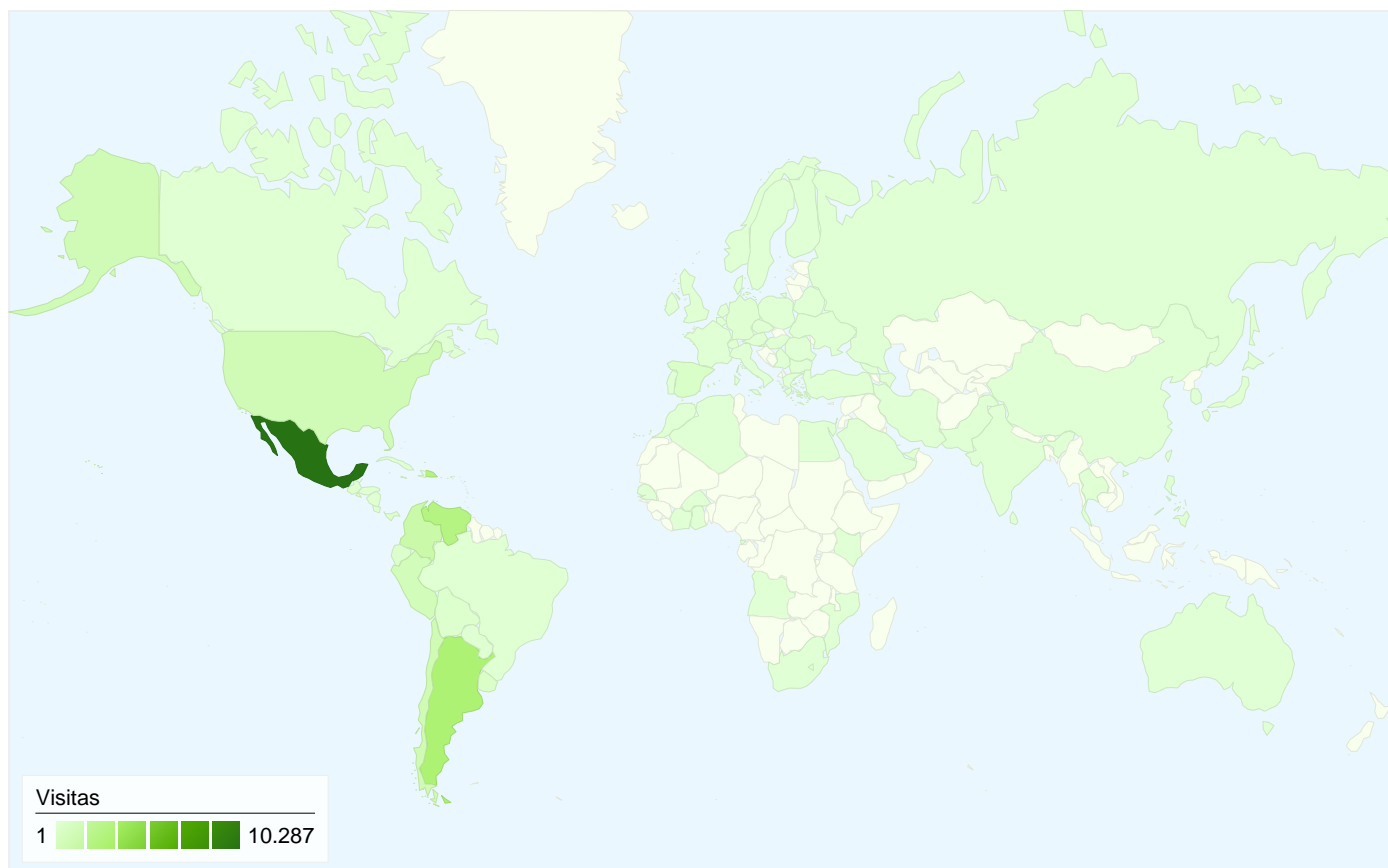

Gráfico de visitas por ubicación world

Visión general de las fuentes de tráfico

Visión general del contenido

Páginas	Páginas vistas	Porcentaje de páginas vistas
/	28.313	73,51%
/encuestas_publicas.php	2.231	5,79%
/encuestas_recientes.php?ide	978	2,54%
/busqueda.php	772	2,00%
/encuestas_publicas_detalle.p	730	1,90%

Visión general de usuarios

En comparación con: Sitio

23.343 usuarios han visitado este sitio.

24.964 Visitas

23.343 Usuarios únicos absolutos

38.515 Páginas vistas

1,54 Promedio de páginas vistas

00:00:42 Tiempo en el sitio

Todas las fuentes de tráfico han enviado un total de 24.964 visitas.

1,45% Tráfico directo

1,66% Sitios web de referencia

96,88% Motores de búsqueda

- Motores de búsqueda
24.186 (96,88%)
- Sitios web de referencia
415 (1,66%)
- Tráfico directo
363 (1,45%)

Las 24.964 visitas provinieron de 94 países/territorios.

Uso del sitio

País/territorio	Visitas	Páginas/visita	Promedio de tiempo en el sitio	Porcentaje de visitas nuevas	Porcentaje de rebote
Mexico	10.287	1,75	00:00:58	83,49%	79,59%
Argentina	2.975	1,37	00:00:24	94,15%	83,50%
Dominican Republic	2.576	1,45	00:00:33	83,46%	82,65%
Venezuela	2.516	1,41	00:00:31	91,93%	83,70%
Colombia	1.296	1,44	00:00:46	95,99%	81,10%
Chile	980	1,28	00:00:23	95,51%	87,96%
United States	935	1,36	00:00:26	80,96%	84,49%
Peru	821	1,35	00:00:38	95,98%	82,34%
Spain	377	1,41	00:00:23	87,00%	81,70%
Uruguay	340	1,39	00:00:20	89,41%	83,53%