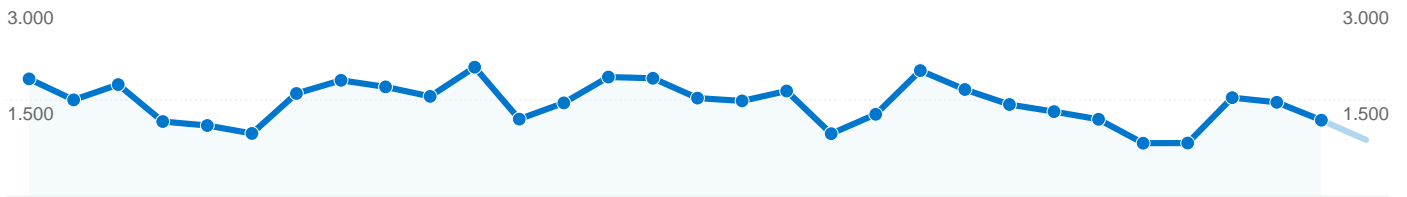

Uso del sitio

**27.706** Visitas

**83,35%** Porcentaje de rebote

**43.768** Páginas vistas

**00:00:40** Promedio de tiempo en el sitio

**1,58** Páginas/visita

**88,69%** Porcentaje de visitas nuevas

Visión general de usuarios

# Visión general de usuarios

En comparación con: Sitio

**25.754 usuarios han visitado este sitio.**

-  **27.706** Visitas
-  **25.754** Usuarios únicos absolutos
-  **43.768** Páginas vistas
-  **1,58** Promedio de páginas vistas
-  **00:00:40** Tiempo en el sitio
-  **83,35%** Porcentaje de rebote
-  **88,67%** Nuevas visitas

# Gráfico de visitas por ubicación

En comparación con: Sitio

Las 27.706 visitas provinieron de 76 países/territorios.

Uso del sitio

País/territorio	Visitas	Páginas/visita	Promedio de tiempo en el sitio	Porcentaje de visitas nuevas	Porcentaje de rebote
Mexico	14.575	1,74	00:00:47	85,53%	82,52%
Argentina	1.901	1,42	00:00:27	95,21%	83,80%
Venezuela	1.848	1,40	00:00:40	94,26%	86,26%
Dominican Republic	1.494	1,43	00:00:36	84,61%	83,40%
Colombia	1.258	1,45	00:00:33	96,90%	84,10%
Paraguay	1.120	1,46	00:00:29	89,73%	82,41%
Peru	1.040	1,37	00:00:39	97,50%	83,85%
United States	1.007	1,42	00:00:29	83,81%	84,31%
Chile	728	1,27	00:00:29	97,39%	87,64%
Spain	310	1,52	00:00:31	87,10%	77,42%

# Visión general del contenido

En comparación con: Sitio

Las páginas de este sitio se han visitado un total de 43.768 veces.

 **43.768** Páginas vistas

 **38.452** Vistas únicas

 **83,35%** Porcentaje de rebote