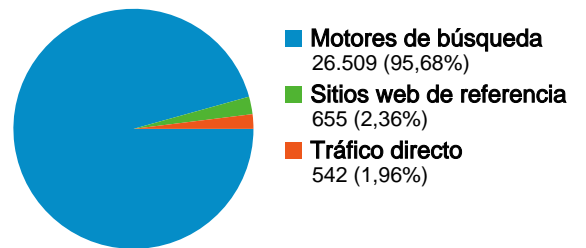

Gráfico de visitas por ubicación world

Visión general de las fuentes de tráfico

Visión general del contenido

Páginas	Páginas vistas	Porcentaje de páginas vistas
/	31.106	71,07%
/encuestas_publicas.php	1.965	4,49%
/encuestas_recientes.php?ide	875	2,00%
/busqueda.php	751	1,72%
/encuestas_publicas_detalle.p	650	1,49%

# Visión general de usuarios

En comparación con: Sitio

**25.754 usuarios han visitado este sitio.**

-  **27.706** Visitas
-  **25.754** Usuarios únicos absolutos
-  **43.768** Páginas vistas
-  **1,58** Promedio de páginas vistas
-  **00:00:40** Tiempo en el sitio
-  **83,35%** Porcentaje de rebote
-  **88,67%** Nuevas visitas

Todas las fuentes de tráfico han enviado un total de 27.706 visitas.

-  **1,96%** Tráfico directo
-  **2,36%** Sitios web de referencia
-  **95,68%** Motores de búsqueda