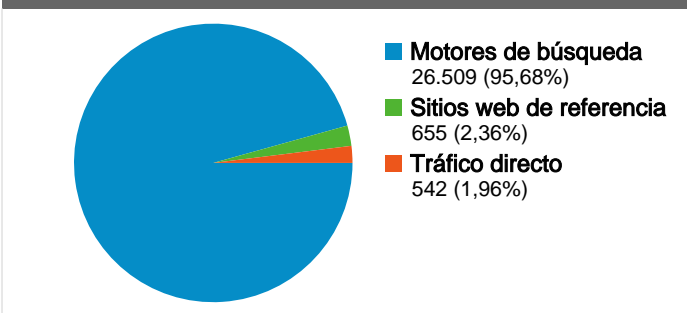

Uso del sitio

**27.706** Visitas

**83,35%** Porcentaje de rebote

**43.768** Páginas vistas

**00:00:40** Promedio de tiempo en el sitio

**1,58** Páginas/visita

**88,69%** Porcentaje de visitas nuevas

Visión general de usuarios

Gráfico de visitas por ubicación world

Visión general de las fuentes de tráfico

Visión general del contenido

Páginas	Páginas vistas	Porcentaje de páginas vistas
/	31.106	71,07%
/encuestas_publicas.php	1.965	4,49%
/encuestas_recientes.php?ide	875	2,00%
/busqueda.php	751	1,72%
/encuestas_publicas_detalle.p	650	1,49%

# Visión general de usuarios

En comparación con: Sitio

**25.754 usuarios han visitado este sitio.**

-  **27.706** Visitas
-  **25.754** Usuarios únicos absolutos
-  **43.768** Páginas vistas
-  **1,58** Promedio de páginas vistas
-  **00:00:40** Tiempo en el sitio
-  **83,35%** Porcentaje de rebote
-  **88,67%** Nuevas visitas

Todas las fuentes de tráfico han enviado un total de 27.706 visitas.

-  **1,96%** Tráfico directo
-  **2,36%** Sitios web de referencia
-  **95,68%** Motores de búsqueda