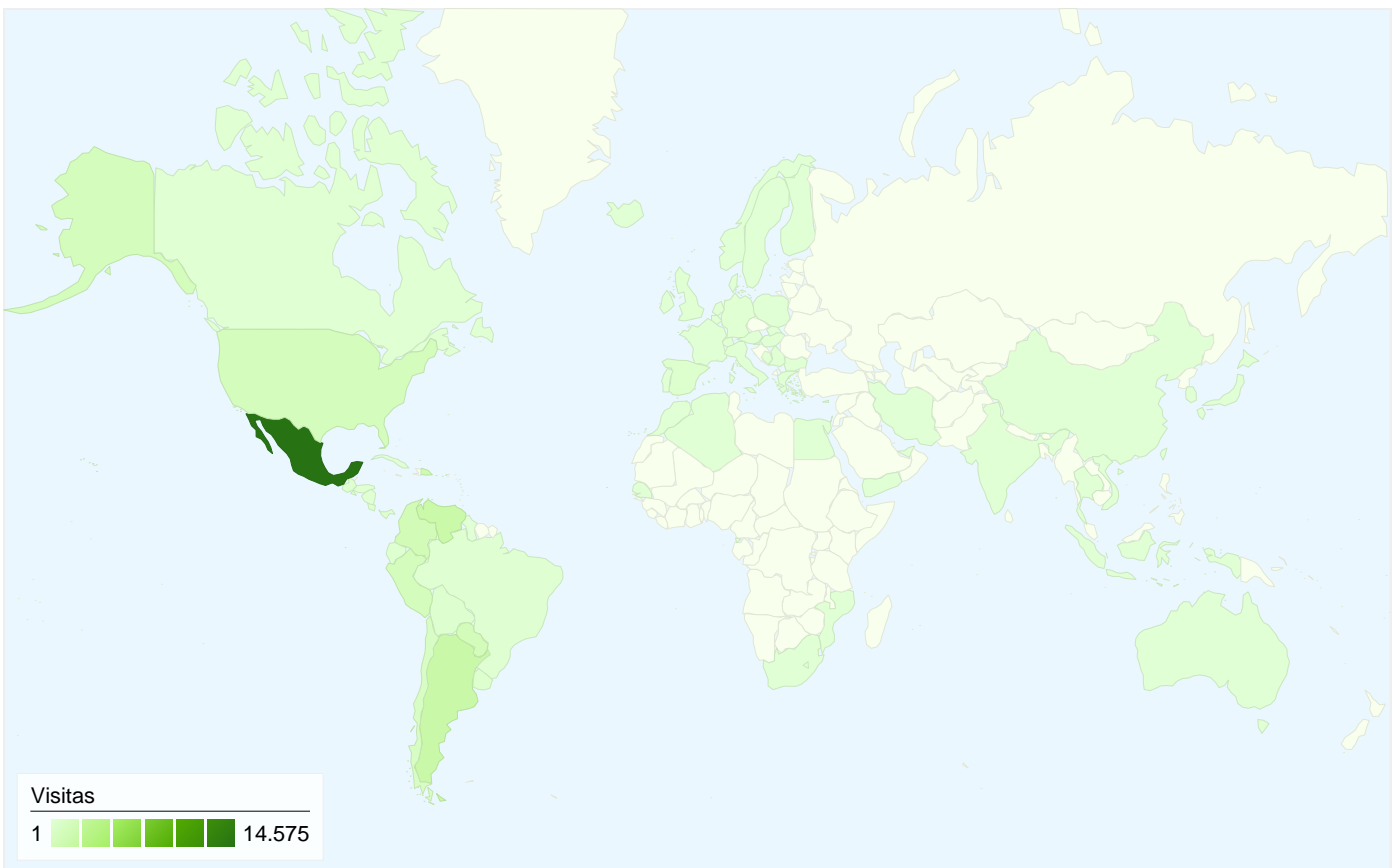

Gráfico de visitas por ubicación world

Visión general de las fuentes de tráfico

Visión general del contenido

Páginas	Páginas vistas	Porcentaje de páginas vistas
/	31.106	71,07%
/encuestas_publicas.php	1.965	4,49%
/encuestas_recientes.php?ide	875	2,00%
/busqueda.php	751	1,72%
/encuestas_publicas_detalle.p	650	1,49%

# Visión general de usuarios

En comparación con: Sitio

**25.754 usuarios han visitado este sitio.**

-  **27.706** Visitas
-  **25.754** Usuarios únicos absolutos
-  **43.768** Páginas vistas
-  **1,58** Promedio de páginas vistas
-  **00:00:40** Tiempo en el sitio
-  **83,35%** Porcentaje de rebote
-  **88,67%** Nuevas visitas

Todas las fuentes de tráfico han enviado un total de 27.706 visitas.

-  **1,96%** Tráfico directo
-  **2,36%** Sitios web de referencia
-  **95,68%** Motores de búsqueda

# Gráfico de visitas por ubicación

En comparación con: Sitio

Las 27.706 visitas provinieron de 76 países/territorios.

Uso del sitio

País/territorio	Visitas	Páginas/visita	Promedio de tiempo en el sitio	Porcentaje de visitas nuevas	Porcentaje de rebote
Mexico	14.575	1,74	00:00:47	85,53%	82,52%
Argentina	1.901	1,42	00:00:27	95,21%	83,80%
Venezuela	1.848	1,40	00:00:40	94,26%	86,26%
Dominican Republic	1.494	1,43	00:00:36	84,61%	83,40%
Colombia	1.258	1,45	00:00:33	96,90%	84,10%
Paraguay	1.120	1,46	00:00:29	89,73%	82,41%
Peru	1.040	1,37	00:00:39	97,50%	83,85%
United States	1.007	1,42	00:00:29	83,81%	84,31%
Chile	728	1,27	00:00:29	97,39%	87,64%
Spain	310	1,52	00:00:31	87,10%	77,42%