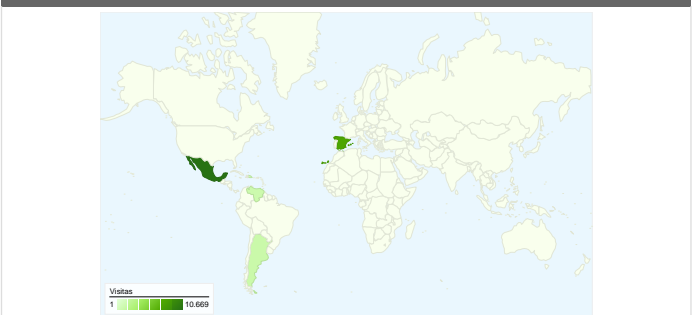

Uso del sitio

28.851 Visitas

49.122 Páginas vistas

1,70 Páginas/visita

79,41% Porcentaje de rebote

00:00:41 Promedio de tiempo en el sitio

90,99% Porcentaje de visitas nuevas

Visión general de usuarios

Gráfico de visitas por ubicación world

Visión general de las fuentes de tráfico

Visión general del contenido

Páginas	Páginas vistas	Porcentaje de páginas vistas
/	32.483	66,13%
/encuestas_publicas.php	4.396	8,95%
/encuestas_publicas_detalle.p	1.432	2,92%
/encuestas_publicas_detalle.p	1.354	2,76%
/busqueda.php	644	1,31%

Todas las fuentes de tráfico han enviado un total de 28.851 visitas.

-  **1,68%** Tráfico directo
-  **1,57%** Sitios web de referencia
-  **96,75%** Motores de búsqueda

- **Motores de búsqueda**  
27.913 (96,75%)
- **Tráfico directo**  
485 (1,68%)
- **Sitios web de referencia**  
453 (1,57%)

# Gráfico de visitas por ubicación

En comparación con: Sitio

Las 28.851 visitas provinieron de 106 países/territorios.

Uso del sitio

País/territorio	Visitas	Páginas/visita	Promedio de tiempo en el sitio	Porcentaje de visitas nuevas	Porcentaje de rebote
<b>Visitas</b> <b>28.851</b> Porcentaje del total del sitio: 100,00%	<b>Páginas/visita</b> <b>1,70</b> Promedio del sitio: 1,70 (0,00%)	<b>Promedio de tiempo en el sitio</b> <b>00:00:41</b> Promedio del sitio: 00:00:41 (0,00%)	<b>Porcentaje de visitas nuevas</b> <b>90,98%</b> Promedio del sitio: 90,99% (-0,01%)	<b>Porcentaje de rebote</b> <b>79,41%</b> Promedio del sitio: 79,41% (0,00%)	
Mexico	10.669	2,24	00:01:05	88,12%	70,66%
Spain	7.469	1,25	00:00:15	94,18%	87,98%
Argentina	1.351	1,52	00:00:32	93,49%	80,53%
Venezuela	1.253	1,46	00:00:35	93,14%	82,36%
Dominican Republic	1.046	1,61	00:00:37	83,65%	78,01%
United States	956	1,53	00:00:33	88,91%	81,49%
Colombia	899	1,49	00:00:40	95,44%	80,98%
Peru	893	1,45	00:00:38	93,51%	83,65%
Paraguay	793	1,60	00:00:43	87,77%	78,31%
Chile	631	1,22	00:00:21	96,99%	91,28%