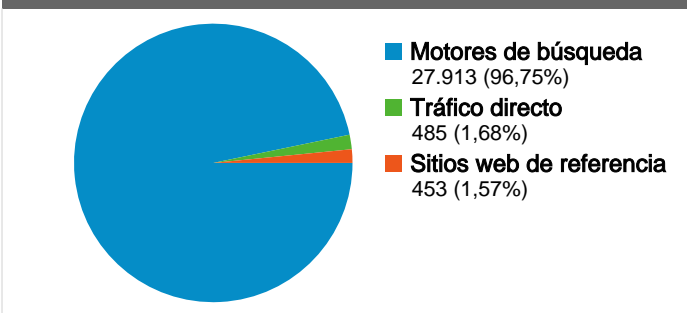

Uso del sitio

28.851 Visitas

49.122 Páginas vistas

1,70 Páginas/visita

79,41% Porcentaje de rebote

00:00:41 Promedio de tiempo en el sitio

90,99% Porcentaje de visitas nuevas

Visión general de usuarios

Gráfico de visitas por ubicación world

Visión general de las fuentes de tráfico

Visión general del contenido

Páginas	Páginas vistas	Porcentaje de páginas vistas
/	32.483	66,13%
/encuestas_publicas.php	4.396	8,95%
/encuestas_publicas_detalle.p	1.432	2,92%
/encuestas_publicas_detalle.p	1.354	2,76%
/busqueda.php	644	1,31%

# Visión general de usuarios

En comparación con: Sitio

**27.101 usuarios han visitado este sitio.**

**28.851** Visitas

**27.101** Usuarios únicos absolutos

**49.122** Páginas vistas

**1,70** Promedio de páginas vistas

Todas las fuentes de tráfico han enviado un total de 28.851 visitas.

-  **1,68%** Tráfico directo
-  **1,57%** Sitios web de referencia
-  **96,75%** Motores de búsqueda

- **Motores de búsqueda**  
27.913 (96,75%)
- **Tráfico directo**  
485 (1,68%)
- **Sitios web de referencia**  
453 (1,57%)