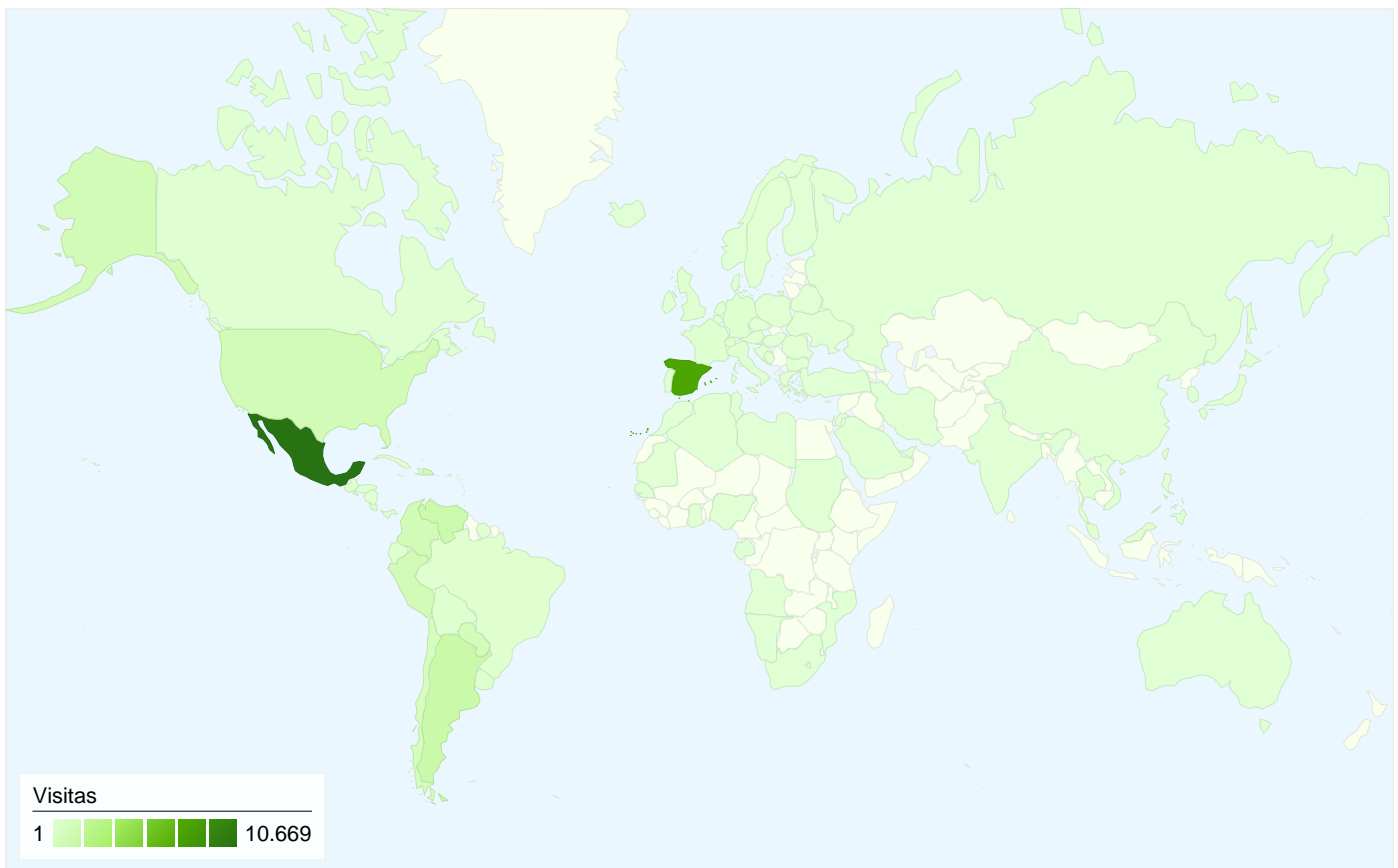

Todas las fuentes de tráfico han enviado un total de 28.851 visitas.

-  **1,68%** Tráfico directo
-  **1,57%** Sitios web de referencia
-  **96,75%** Motores de búsqueda

- **Motores de búsqueda**  
27.913 (96,75%)
- **Tráfico directo**  
485 (1,68%)
- **Sitios web de referencia**  
453 (1,57%)

# Gráfico de visitas por ubicación

En comparación con: Sitio

Las 28.851 visitas provinieron de 106 países/territorios.

Uso del sitio

País/territorio	Visitas	Páginas/visita	Promedio de tiempo en el sitio	Porcentaje de visitas nuevas	Porcentaje de rebote
<b>Visitas</b> <b>28.851</b> Porcentaje del total del sitio: 100,00%	<b>Páginas/visita</b> <b>1,70</b> Promedio del sitio: 1,70 (0,00%)	<b>Promedio de tiempo en el sitio</b> <b>00:00:41</b> Promedio del sitio: 00:00:41 (0,00%)	<b>Porcentaje de visitas nuevas</b> <b>90,98%</b> Promedio del sitio: 90,99% (-0,01%)	<b>Porcentaje de rebote</b> <b>79,41%</b> Promedio del sitio: 79,41% (0,00%)	
Mexico	10.669	2,24	00:01:05	88,12%	70,66%
Spain	7.469	1,25	00:00:15	94,18%	87,98%
Argentina	1.351	1,52	00:00:32	93,49%	80,53%
Venezuela	1.253	1,46	00:00:35	93,14%	82,36%
Dominican Republic	1.046	1,61	00:00:37	83,65%	78,01%
United States	956	1,53	00:00:33	88,91%	81,49%
Colombia	899	1,49	00:00:40	95,44%	80,98%
Peru	893	1,45	00:00:38	93,51%	83,65%
Paraguay	793	1,60	00:00:43	87,77%	78,31%
Chile	631	1,22	00:00:21	96,99%	91,28%