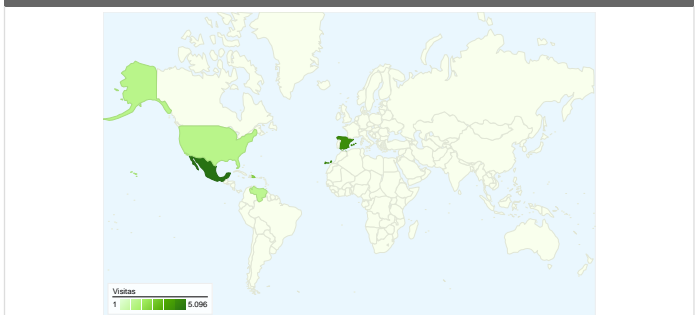

Uso del sitio

18.249 Visitas

30.020 Páginas vistas

1,65 Páginas/visita

83,69% Porcentaje de rebote

00:00:34 Promedio de tiempo en el sitio

89,91% Porcentaje de visitas nuevas

Visión general de usuarios

Gráfico de visitas por ubicación world

Visión general de las fuentes de tráfico

Visión general del contenido

Páginas	Páginas vistas	Porcentaje de páginas vistas
/	20.088	66,92%
/encuestas_publicas.php	1.749	5,83%
/encuestas_publicas_detalle.p	791	2,63%
/clientes.php	614	2,05%
/recursos_humanos.php	429	1,43%

Visión general de usuarios

En comparación con: Sitio

16.897 usuarios han visitado este sitio.

-  **18.249** Visitas
-  **16.897** Usuarios únicos absolutos
-  **30.020** Páginas vistas
-  **1,65** Promedio de páginas vistas
-  **00:00:34** Tiempo en el sitio
-  **83,69%** Porcentaje de rebote
-  **89,93%** Nuevas visitas

Gráfico de visitas por ubicación

En comparación con: Sitio

Las 18.249 visitas provinieron de 90 países/territorios.

Uso del sitio

País/territorio	Visitas	Páginas/visita	Promedio de tiempo en el sitio	Porcentaje de visitas nuevas	Porcentaje de rebote
Mexico	5.096	2,48	00:01:11	86,99%	75,06%
Spain	4.277	1,29	00:00:14	93,50%	87,58%
Dominican Republic	2.156	1,36	00:00:20	82,84%	85,85%
United States	1.126	1,44	00:00:30	82,24%	84,99%
Venezuela	1.017	1,28	00:00:23	95,48%	87,41%
Argentina	916	1,43	00:00:28	93,78%	87,66%
Colombia	624	1,31	00:00:25	96,96%	86,06%
Peru	414	1,35	00:00:25	96,38%	85,02%
Chile	338	1,17	00:00:09	95,56%	93,20%
Paraguay	293	1,28	00:00:18	92,49%	87,03%