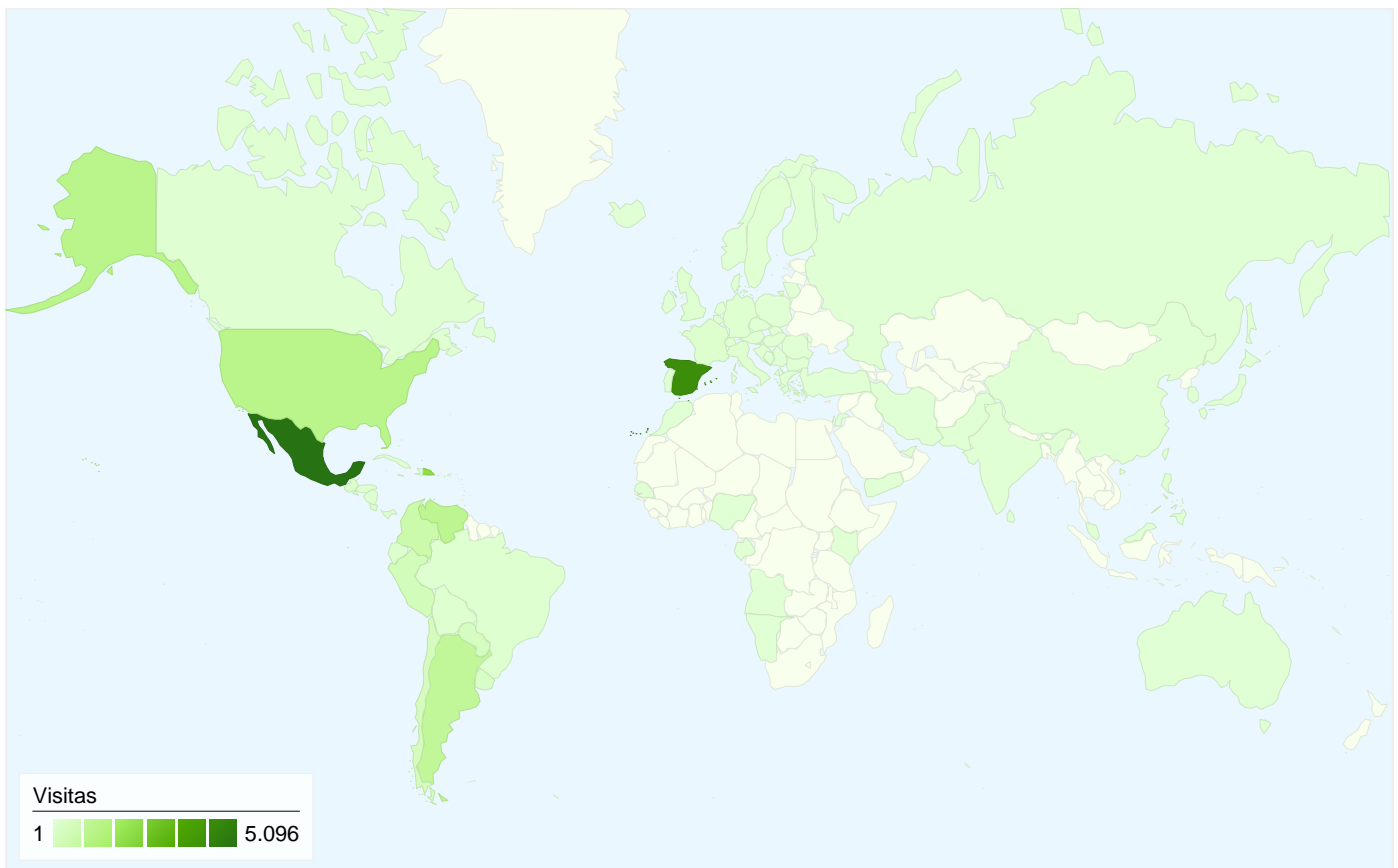

Gráfico de visitas por ubicación world

Visión general de las fuentes de tráfico

Visión general del contenido

Páginas	Páginas vistas	Porcentaje de páginas vistas
/	20.088	66,92%
/encuestas_publicas.php	1.749	5,83%
/encuestas_publicas_detalle.p	791	2,63%
/clientes.php	614	2,05%
/recursos_humanos.php	429	1,43%

Visión general de usuarios

En comparación con: Sitio

16.897 usuarios han visitado este sitio.

-  **18.249** Visitas
-  **16.897** Usuarios únicos absolutos
-  **30.020** Páginas vistas
-  **1,65** Promedio de páginas vistas
-  **00:00:34** Tiempo en el sitio
-  **83,69%** Porcentaje de rebote
-  **89,93%** Nuevas visitas

Todas las fuentes de tráfico han enviado un total de 18.249 visitas.

-  **2,72%** Tráfico directo
-  **1,92%** Sitios web de referencia
-  **95,35%** Motores de búsqueda

- **Motores de búsqueda**
17.401 (95,35%)
- **Tráfico directo**
497 (2,72%)
- **Sitios web de referencia**
351 (1,92%)

Gráfico de visitas por ubicación

En comparación con: Sitio

Las 18.249 visitas provinieron de 90 países/territorios.

Uso del sitio

País/territorio	Visitas	Páginas/visita	Promedio de tiempo en el sitio	Porcentaje de visitas nuevas	Porcentaje de rebote
Mexico	5.096	2,48	00:01:11	86,99%	75,06%
Spain	4.277	1,29	00:00:14	93,50%	87,58%
Dominican Republic	2.156	1,36	00:00:20	82,84%	85,85%
United States	1.126	1,44	00:00:30	82,24%	84,99%
Venezuela	1.017	1,28	00:00:23	95,48%	87,41%
Argentina	916	1,43	00:00:28	93,78%	87,66%
Colombia	624	1,31	00:00:25	96,96%	86,06%
Peru	414	1,35	00:00:25	96,38%	85,02%
Chile	338	1,17	00:00:09	95,56%	93,20%
Paraguay	293	1,28	00:00:18	92,49%	87,03%