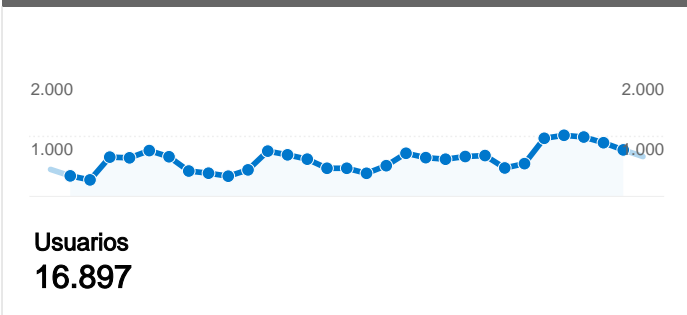

Uso del sitio

18.249 Visitas

30.020 Páginas vistas

1,65 Páginas/visita

83,69% Porcentaje de rebote

00:00:34 Promedio de tiempo en el sitio

89,91% Porcentaje de visitas nuevas

Visión general de usuarios

Gráfico de visitas por ubicación world

Visión general de las fuentes de tráfico

Visión general del contenido

Páginas	Páginas vistas	Porcentaje de páginas vistas
/	20.088	66,92%
/encuestas_publicas.php	1.749	5,83%
/encuestas_publicas_detalle.p	791	2,63%
/clientes.php	614	2,05%
/recursos_humanos.php	429	1,43%

Visión general de usuarios

En comparación con: Sitio

16.897 usuarios han visitado este sitio.

-  **18.249** Visitas
-  **16.897** Usuarios únicos absolutos
-  **30.020** Páginas vistas
-  **1,65** Promedio de páginas vistas
-  **00:00:34** Tiempo en el sitio
-  **83,69%** Porcentaje de rebote
-  **89,93%** Nuevas visitas

Gráfico de visitas por ubicación

En comparación con: Sitio

Las 18.249 visitas provinieron de 90 países/territorios.

Uso del sitio

País/territorio	Visitas	Páginas/visita	Promedio de tiempo en el sitio	Porcentaje de visitas nuevas	Porcentaje de rebote
Mexico	5.096	2,48	00:01:11	86,99%	75,06%
Spain	4.277	1,29	00:00:14	93,50%	87,58%
Dominican Republic	2.156	1,36	00:00:20	82,84%	85,85%
United States	1.126	1,44	00:00:30	82,24%	84,99%
Venezuela	1.017	1,28	00:00:23	95,48%	87,41%
Argentina	916	1,43	00:00:28	93,78%	87,66%
Colombia	624	1,31	00:00:25	96,96%	86,06%
Peru	414	1,35	00:00:25	96,38%	85,02%
Chile	338	1,17	00:00:09	95,56%	93,20%
Paraguay	293	1,28	00:00:18	92,49%	87,03%