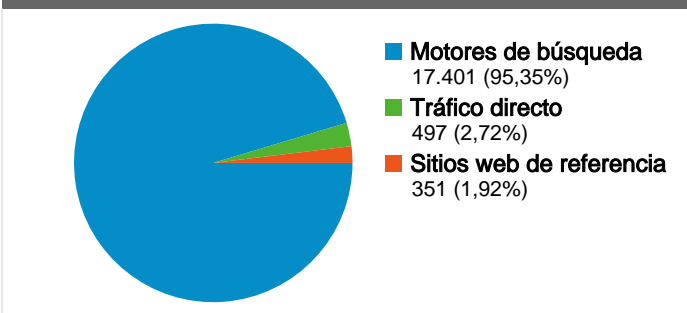

Uso del sitio

18.249 Visitas

30.020 Páginas vistas

1,65 Páginas/visita

83,69% Porcentaje de rebote

00:00:34 Promedio de tiempo en el sitio

89,91% Porcentaje de visitas nuevas

Visión general de usuarios

Gráfico de visitas por ubicación world

Visión general de las fuentes de tráfico

Visión general del contenido

Páginas	Páginas vistas	Porcentaje de páginas vistas
/	20.088	66,92%
/encuestas_publicas.php	1.749	5,83%
/encuestas_publicas_detalle.p	791	2,63%
/clientes.php	614	2,05%
/recursos_humanos.php	429	1,43%

Visión general de usuarios

En comparación con: Sitio

16.897 usuarios han visitado este sitio.

-  **18.249** Visitas
-  **16.897** Usuarios únicos absolutos
-  **30.020** Páginas vistas
-  **1,65** Promedio de páginas vistas
-  **00:00:34** Tiempo en el sitio
-  **83,69%** Porcentaje de rebote
-  **89,93%** Nuevas visitas

Gráfico de visitas por ubicación

En comparación con: Sitio

Las 18.249 visitas provinieron de 90 países/territorios.

Uso del sitio

País/territorio	Visitas	Páginas/visita	Promedio de tiempo en el sitio	Porcentaje de visitas nuevas	Porcentaje de rebote
Mexico	5.096	2,48	00:01:11	86,99%	75,06%
Spain	4.277	1,29	00:00:14	93,50%	87,58%
Dominican Republic	2.156	1,36	00:00:20	82,84%	85,85%
United States	1.126	1,44	00:00:30	82,24%	84,99%
Venezuela	1.017	1,28	00:00:23	95,48%	87,41%
Argentina	916	1,43	00:00:28	93,78%	87,66%
Colombia	624	1,31	00:00:25	96,96%	86,06%
Peru	414	1,35	00:00:25	96,38%	85,02%
Chile	338	1,17	00:00:09	95,56%	93,20%
Paraguay	293	1,28	00:00:18	92,49%	87,03%