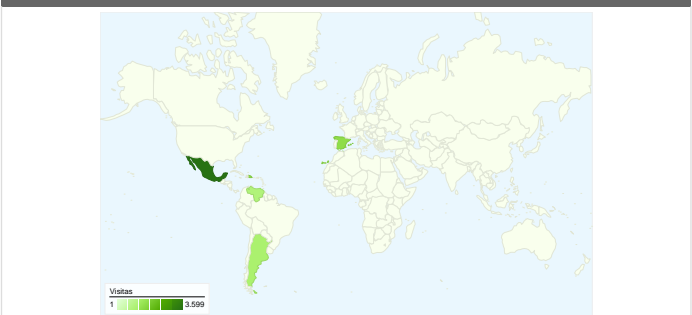

Uso del sitio

12.270 Visitas

22.493 Páginas vistas

1,83 Páginas/visita

81,78% Porcentaje de rebote

00:00:57 Promedio de tiempo en el sitio

91,92% Porcentaje de visitas nuevas

Visión general de usuarios

Gráfico de visitas por ubicación world

Visión general de las fuentes de tráfico

Visión general del contenido

Páginas	Páginas vistas	Porcentaje de páginas vistas
/	13.445	59,77%
/encuestas_publicas.php	2.076	9,23%
/clientes.php	618	2,75%
/recursos_humanos.php	455	2,02%
/quienes_somos.php	403	1,79%

# Visión general de usuarios

En comparación con: Sitio

**11.282 usuarios han visitado este sitio.**

-  **12.270** Visitas
-  **11.282** Usuarios únicos absolutos
-  **22.493** Páginas vistas
-  **1,83** Promedio de páginas vistas
-  **00:00:57** Tiempo en el sitio
-  **81,78%** Porcentaje de rebote
-  **91,94%** Nuevas visitas

Las 12.270 visitas provinieron de 79 países/territorios.

Uso del sitio

País/territorio	Visitas	Páginas/visita	Promedio de tiempo en el sitio	Porcentaje de visitas nuevas	Porcentaje de rebote
Mexico	3.599	3,07	00:02:12	86,05%	71,35%
Dominican Republic	1.526	1,39	00:00:30	92,07%	84,80%
Spain	1.517	1,28	00:00:16	95,85%	87,41%
Argentina	1.094	1,29	00:00:23	96,34%	87,20%
Venezuela	958	1,29	00:00:39	95,09%	87,27%
United States	934	1,37	00:00:20	91,54%	84,05%
Chile	645	1,21	00:00:25	96,59%	89,92%
Peru	284	1,31	00:00:33	98,24%	86,27%
Colombia	281	1,49	00:00:27	94,66%	81,49%
Uruguay	199	1,34	00:00:13	96,48%	87,44%