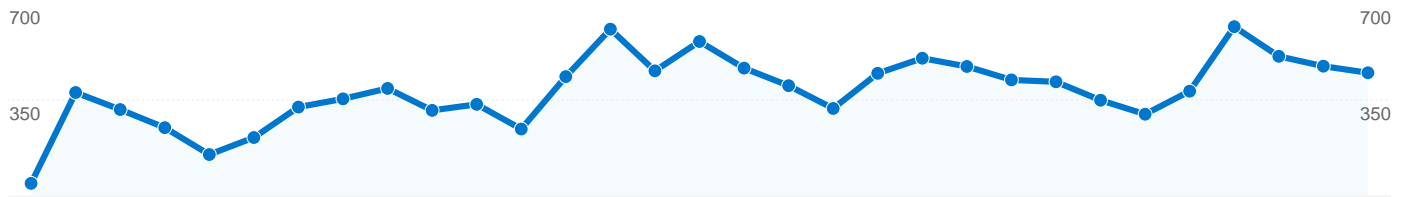

Uso del sitio

12.270 Visitas

22.493 Páginas vistas

1,83 Páginas/visita

81,78% Porcentaje de rebote

00:00:57 Promedio de tiempo en el sitio

91,92% Porcentaje de visitas nuevas

Visión general de usuarios

Gráfico de visitas por ubicación world

Visión general de las fuentes de tráfico

Visión general del contenido

Páginas	Páginas vistas	Porcentaje de páginas vistas
/	13.445	59,77%
/encuestas_publicas.php	2.076	9,23%
/clientes.php	618	2,75%
/recursos_humanos.php	455	2,02%
/quienes_somos.php	403	1,79%

# Visión general de usuarios

En comparación con: Sitio

**11.282 usuarios han visitado este sitio.**

-  **12.270** Visitas
-  **11.282** Usuarios únicos absolutos
-  **22.493** Páginas vistas
-  **1,83** Promedio de páginas vistas
-  **00:00:57** Tiempo en el sitio
-  **81,78%** Porcentaje de rebote
-  **91,94%** Nuevas visitas

Las 12.270 visitas provinieron de 79 países/territorios.

Uso del sitio

País/territorio	Visitas	Páginas/visita	Promedio de tiempo en el sitio	Porcentaje de visitas nuevas	Porcentaje de rebote
Mexico	3.599	3,07	00:02:12	86,05%	71,35%
Dominican Republic	1.526	1,39	00:00:30	92,07%	84,80%
Spain	1.517	1,28	00:00:16	95,85%	87,41%
Argentina	1.094	1,29	00:00:23	96,34%	87,20%
Venezuela	958	1,29	00:00:39	95,09%	87,27%
United States	934	1,37	00:00:20	91,54%	84,05%
Chile	645	1,21	00:00:25	96,59%	89,92%
Peru	284	1,31	00:00:33	98,24%	86,27%
Colombia	281	1,49	00:00:27	94,66%	81,49%
Uruguay	199	1,34	00:00:13	96,48%	87,44%