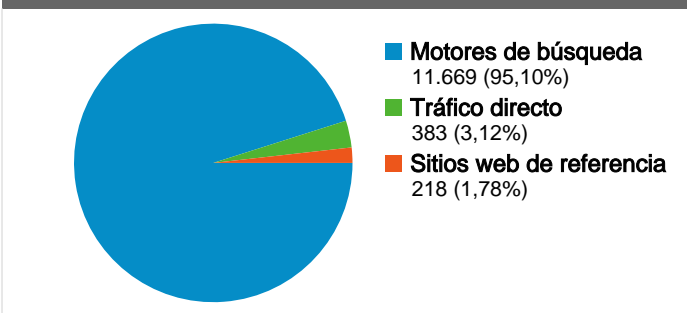

Uso del sitio

12.270 Visitas

22.493 Páginas vistas

1,83 Páginas/visita

81,78% Porcentaje de rebote

00:00:57 Promedio de tiempo en el sitio

91,92% Porcentaje de visitas nuevas

Visión general de usuarios

Gráfico de visitas por ubicación world

Visión general de las fuentes de tráfico

Visión general del contenido

Páginas	Páginas vistas	Porcentaje de páginas vistas
/	13.445	59,77%
/encuestas_publicas.php	2.076	9,23%
/clientes.php	618	2,75%
/recursos_humanos.php	455	2,02%
/quienes_somos.php	403	1,79%

# Visión general de usuarios

En comparación con: Sitio

**11.282 usuarios han visitado este sitio.**

-  **12.270** Visitas
-  **11.282** Usuarios únicos absolutos
-  **22.493** Páginas vistas
-  **1,83** Promedio de páginas vistas
-  **00:00:57** Tiempo en el sitio
-  **81,78%** Porcentaje de rebote
-  **91,94%** Nuevas visitas

Las 12.270 visitas provinieron de 79 países/territorios.

Uso del sitio

País/territorio	Visitas	Páginas/visita	Promedio de tiempo en el sitio	Porcentaje de visitas nuevas	Porcentaje de rebote
Mexico	3.599	3,07	00:02:12	86,05%	71,35%
Dominican Republic	1.526	1,39	00:00:30	92,07%	84,80%
Spain	1.517	1,28	00:00:16	95,85%	87,41%
Argentina	1.094	1,29	00:00:23	96,34%	87,20%
Venezuela	958	1,29	00:00:39	95,09%	87,27%
United States	934	1,37	00:00:20	91,54%	84,05%
Chile	645	1,21	00:00:25	96,59%	89,92%
Peru	284	1,31	00:00:33	98,24%	86,27%
Colombia	281	1,49	00:00:27	94,66%	81,49%
Uruguay	199	1,34	00:00:13	96,48%	87,44%