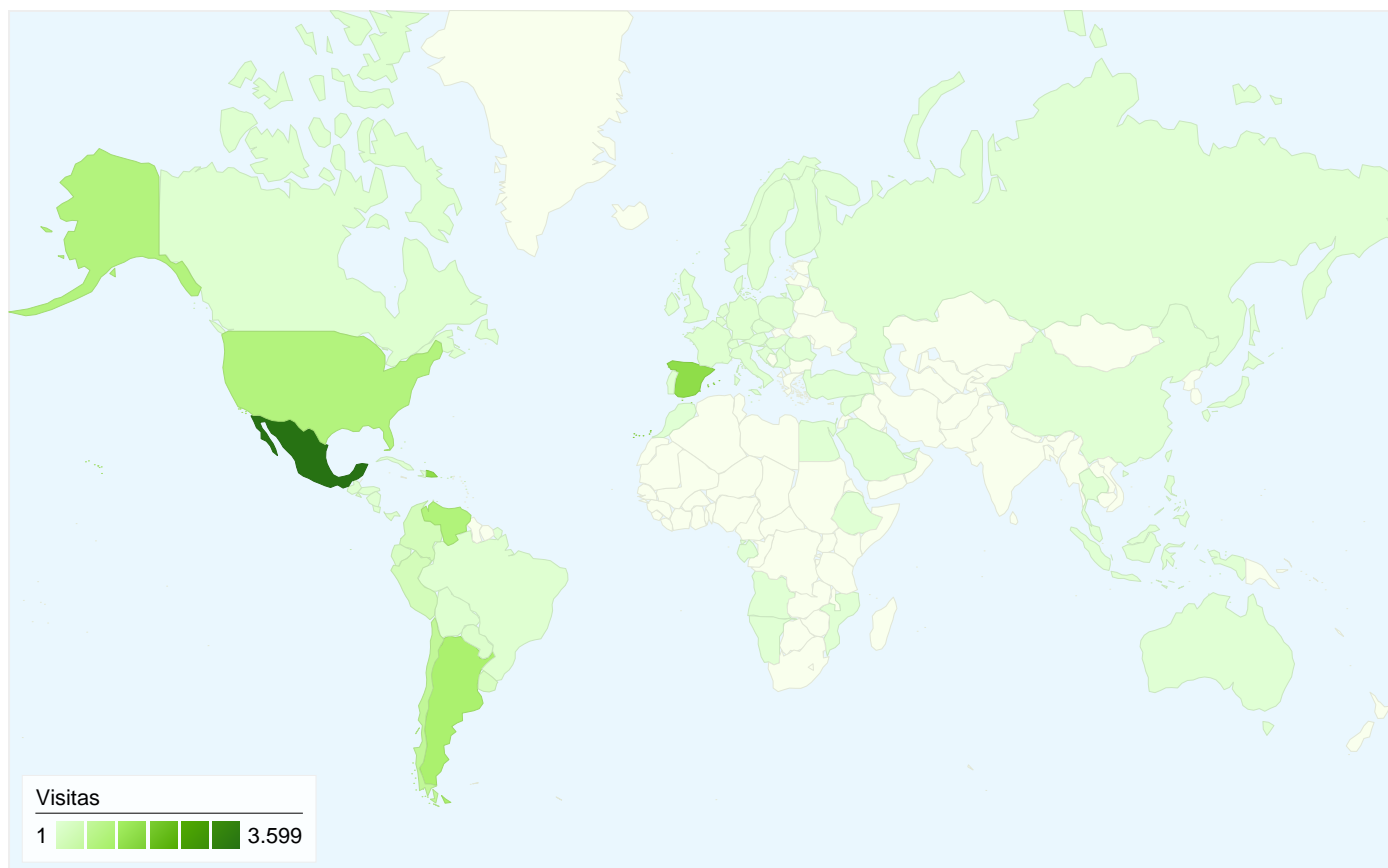

Gráfico de visitas por ubicación world

Visión general de las fuentes de tráfico

Visión general del contenido

Páginas	Páginas vistas	Porcentaje de páginas vistas
/	13.445	59,77%
/encuestas_publicas.php	2.076	9,23%
/clientes.php	618	2,75%
/recursos_humanos.php	455	2,02%
/quienes_somos.php	403	1,79%

# Visión general de usuarios

En comparación con: Sitio

**11.282 usuarios han visitado este sitio.**

-  **12.270** Visitas
-  **11.282** Usuarios únicos absolutos
-  **22.493** Páginas vistas
-  **1,83** Promedio de páginas vistas
-  **00:00:57** Tiempo en el sitio
-  **81,78%** Porcentaje de rebote
-  **91,94%** Nuevas visitas

Todas las fuentes de tráfico han enviado un total de 12.270 visitas.

 **3,12%** Tráfico directo

 **1,78%** Sitios web de referencia

 **95,10%** Motores de búsqueda

- **Motores de búsqueda**  
11.669 (95,10%)
- **Tráfico directo**  
383 (3,12%)
- **Sitios web de referencia**  
218 (1,78%)

Las 12.270 visitas provinieron de 79 países/territorios.

Uso del sitio

País/territorio	Visitas	Páginas/visita	Promedio de tiempo en el sitio	Porcentaje de visitas nuevas	Porcentaje de rebote
Mexico	3.599	3,07	00:02:12	86,05%	71,35%
Dominican Republic	1.526	1,39	00:00:30	92,07%	84,80%
Spain	1.517	1,28	00:00:16	95,85%	87,41%
Argentina	1.094	1,29	00:00:23	96,34%	87,20%
Venezuela	958	1,29	00:00:39	95,09%	87,27%
United States	934	1,37	00:00:20	91,54%	84,05%
Chile	645	1,21	00:00:25	96,59%	89,92%
Peru	284	1,31	00:00:33	98,24%	86,27%
Colombia	281	1,49	00:00:27	94,66%	81,49%
Uruguay	199	1,34	00:00:13	96,48%	87,44%