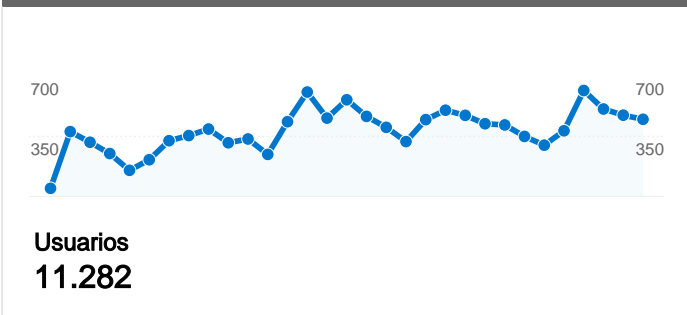

Uso del sitio

12.270 Visitas

22.493 Páginas vistas

1,83 Páginas/visita

81,78% Porcentaje de rebote

00:00:57 Promedio de tiempo en el sitio

91,92% Porcentaje de visitas nuevas

Visión general de usuarios

Gráfico de visitas por ubicación world

Visión general de las fuentes de tráfico

Visión general del contenido

Páginas	Páginas vistas	Porcentaje de páginas vistas
/	13.445	59,77%
/encuestas_publicas.php	2.076	9,23%
/clientes.php	618	2,75%
/recursos_humanos.php	455	2,02%
/quienes_somos.php	403	1,79%

# Visión general de usuarios

En comparación con: Sitio

**11.282 usuarios han visitado este sitio.**

-  **12.270** Visitas
-  **11.282** Usuarios únicos absolutos
-  **22.493** Páginas vistas
-  **1,83** Promedio de páginas vistas
-  **00:00:57** Tiempo en el sitio
-  **81,78%** Porcentaje de rebote
-  **91,94%** Nuevas visitas

Las 12.270 visitas provinieron de 79 países/territorios.

Uso del sitio

País/territorio	Visitas	Páginas/visita	Promedio de tiempo en el sitio	Porcentaje de visitas nuevas	Porcentaje de rebote
Mexico	3.599	3,07	00:02:12	86,05%	71,35%
Dominican Republic	1.526	1,39	00:00:30	92,07%	84,80%
Spain	1.517	1,28	00:00:16	95,85%	87,41%
Argentina	1.094	1,29	00:00:23	96,34%	87,20%
Venezuela	958	1,29	00:00:39	95,09%	87,27%
United States	934	1,37	00:00:20	91,54%	84,05%
Chile	645	1,21	00:00:25	96,59%	89,92%
Peru	284	1,31	00:00:33	98,24%	86,27%
Colombia	281	1,49	00:00:27	94,66%	81,49%
Uruguay	199	1,34	00:00:13	96,48%	87,44%