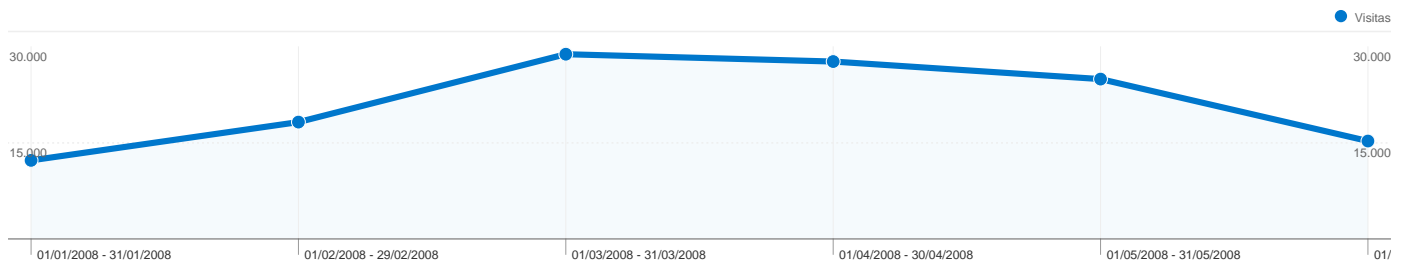

Uso del sitio

127.330 Visitas

81,94% Porcentaje de rebote

207.794 Páginas vistas

00:00:42 Promedio de tiempo en el sitio

1,63 Páginas/visita

89,22% Porcentaje de visitas nuevas

Visión general de usuarios

Visión general de usuarios

En comparación con: Sitio

113.635 usuarios han visitado este sitio.

-  **127.330** Visitas
-  **113.635** Usuarios únicos absolutos
-  **207.794** Páginas vistas
-  **1,63** Promedio de páginas vistas
-  **00:00:42** Tiempo en el sitio
-  **81,94%** Porcentaje de rebote
-  **89,24%** Nuevas visitas

Visión general de las fuentes de tráfico

01/01/2008 - 30/06/2008

En comparación con: Sitio

Todas las fuentes de tráfico han enviado un total de 127.330 visitas.

2,18% Tráfico directo

1,77% Sitios web de referencia