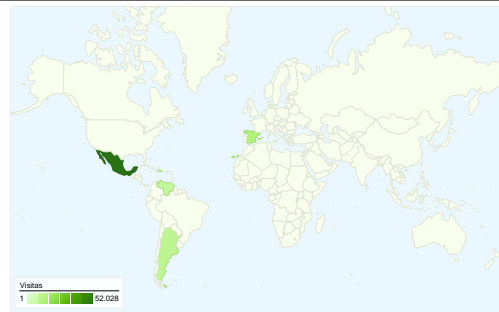

Uso del sitio

127.330 Visitas

81,94% Porcentaje de rebote

207.794 Páginas vistas

00:00:42 Promedio de tiempo en el sitio

1,63 Páginas/visita

89,22% Porcentaje de visitas nuevas

Visión general de usuarios

Usuarios
113.635

Gráfico de visitas por ubicación world

Visión general de las fuentes de tráfico

- Motores de búsqueda**
122.301 (96,05%)
- Tráfico directo**
2.775 (2,18%)
- Sitios web de referencia**
2.254 (1,77%)

Visión general de las fuentes de tráfico

01/01/2008 - 30/06/2008

En comparación con: Sitio

Todas las fuentes de tráfico han enviado un total de 127.330 visitas.

2,18% Tráfico directo

1,77% Sitios web de referencia

Gráfico de visitas por ubicación

En comparación con: Sitio

Las 127.330 visitas provinieron de 141 países/territorios.

Uso del sitio

País/territorio	Visitas	Páginas/visita	Promedio de tiempo en el sitio	Porcentaje de visitas nuevas	Porcentaje de rebote
Visitas 127.330 Porcentaje del total del sitio: 100,00%	Páginas/visita 1,63 Promedio del sitio: 1,63 (0,00%)	Promedio de tiempo en el sitio 00:00:42 Promedio del sitio: 00:00:42 (0,00%)	Porcentaje de visitas nuevas 89,23% Promedio del sitio: 89,22% (> 0,00%)	Porcentaje de rebote 81,94% Promedio del sitio: 81,94% (0,00%)	
Mexico	52.028	2,01	00:01:02	84,85%	77,82%
Spain	14.058	1,28	00:00:16	93,73%	87,37%
Argentina	10.325	1,40	00:00:26	94,28%	83,82%
Venezuela	9.180	1,38	00:00:33	93,12%	85,10%
Dominican Republic	8.966	1,43	00:00:30	85,02%	83,52%
United States	5.180	1,43	00:00:28	85,50%	83,84%
Colombia	5.054	1,43	00:00:38	96,12%	82,67%
Peru	4.153	1,37	00:00:37	96,12%	83,94%
Chile	3.856	1,25	00:00:24	96,60%	89,11%
Paraguay	2.398	1,48	00:00:33	89,95%	81,53%