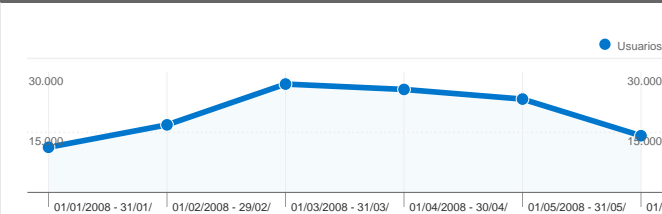

Uso del sitio

127.330 Visitas

81,94% Porcentaje de rebote

207.794 Páginas vistas

00:00:42 Promedio de tiempo en el sitio

1,63 Páginas/visita

89,22% Porcentaje de visitas nuevas

Visión general de usuarios

Usuarios
113.635

Gráfico de visitas por ubicación world

Visión general de las fuentes de tráfico

- Motores de búsqueda**
122.301 (96,05%)
- Tráfico directo**
2.775 (2,18%)
- Sitios web de referencia**
2.254 (1,77%)

Visión general de usuarios

En comparación con: Sitio

113.635 usuarios han visitado este sitio.

-  **127.330** Visitas
-  **113.635** Usuarios únicos absolutos
-  **207.794** Páginas vistas
-  **1,63** Promedio de páginas vistas
-  **00:00:42** Tiempo en el sitio
-  **81,94%** Porcentaje de rebote
-  **89,24%** Nuevas visitas

Gráfico de visitas por ubicación

En comparación con: Sitio

Las 127.330 visitas provinieron de 141 países/territorios.

Uso del sitio

País/territorio	Visitas	Páginas/visita	Promedio de tiempo en el sitio	Porcentaje de visitas nuevas	Porcentaje de rebote
Visitas 127.330 Porcentaje del total del sitio: 100,00%	Páginas/visita 1,63 Promedio del sitio: 1,63 (0,00%)	Promedio de tiempo en el sitio 00:00:42 Promedio del sitio: 00:00:42 (0,00%)	Porcentaje de visitas nuevas 89,23% Promedio del sitio: 89,22% (> 0,00%)	Porcentaje de rebote 81,94% Promedio del sitio: 81,94% (0,00%)	
Mexico	52.028	2,01	00:01:02	84,85%	77,82%
Spain	14.058	1,28	00:00:16	93,73%	87,37%
Argentina	10.325	1,40	00:00:26	94,28%	83,82%
Venezuela	9.180	1,38	00:00:33	93,12%	85,10%
Dominican Republic	8.966	1,43	00:00:30	85,02%	83,52%
United States	5.180	1,43	00:00:28	85,50%	83,84%
Colombia	5.054	1,43	00:00:38	96,12%	82,67%
Peru	4.153	1,37	00:00:37	96,12%	83,94%
Chile	3.856	1,25	00:00:24	96,60%	89,11%
Paraguay	2.398	1,48	00:00:33	89,95%	81,53%