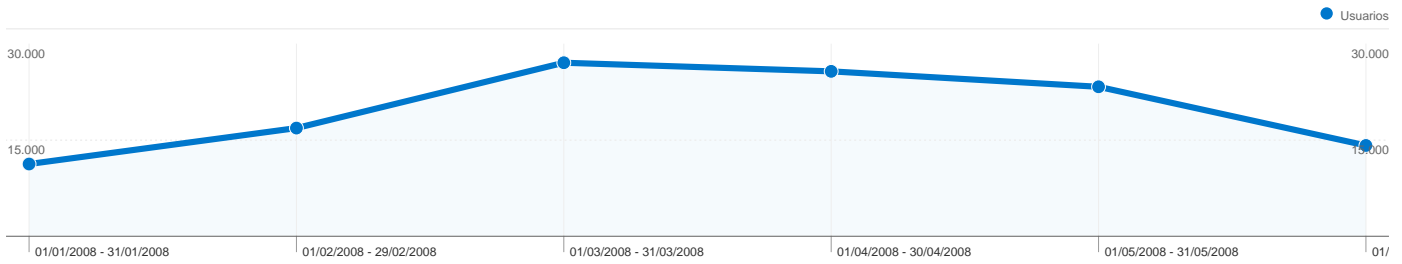

Uso del sitio

127.330 Visitas

81,94% Porcentaje de rebote

207.794 Páginas vistas

00:00:42 Promedio de tiempo en el sitio

1,63 Páginas/visita

89,22% Porcentaje de visitas nuevas

Visión general de usuarios

Usuarios
113.635

Gráfico de visitas por ubicación world

Visión general de las fuentes de tráfico

- Motores de búsqueda**
122.301 (96,05%)
- Tráfico directo**
2.775 (2,18%)
- Sitios web de referencia**
2.254 (1,77%)

Visión general de usuarios

En comparación con: Sitio

113.635 usuarios han visitado este sitio.

-  **127.330** Visitas
-  **113.635** Usuarios únicos absolutos
-  **207.794** Páginas vistas
-  **1,63** Promedio de páginas vistas
-  **00:00:42** Tiempo en el sitio
-  **81,94%** Porcentaje de rebote
-  **89,24%** Nuevas visitas

Visión general de las fuentes de tráfico

01/01/2008 - 30/06/2008

En comparación con: Sitio

Todas las fuentes de tráfico han enviado un total de 127.330 visitas.

2,18% Tráfico directo

1,77% Sitios web de referencia