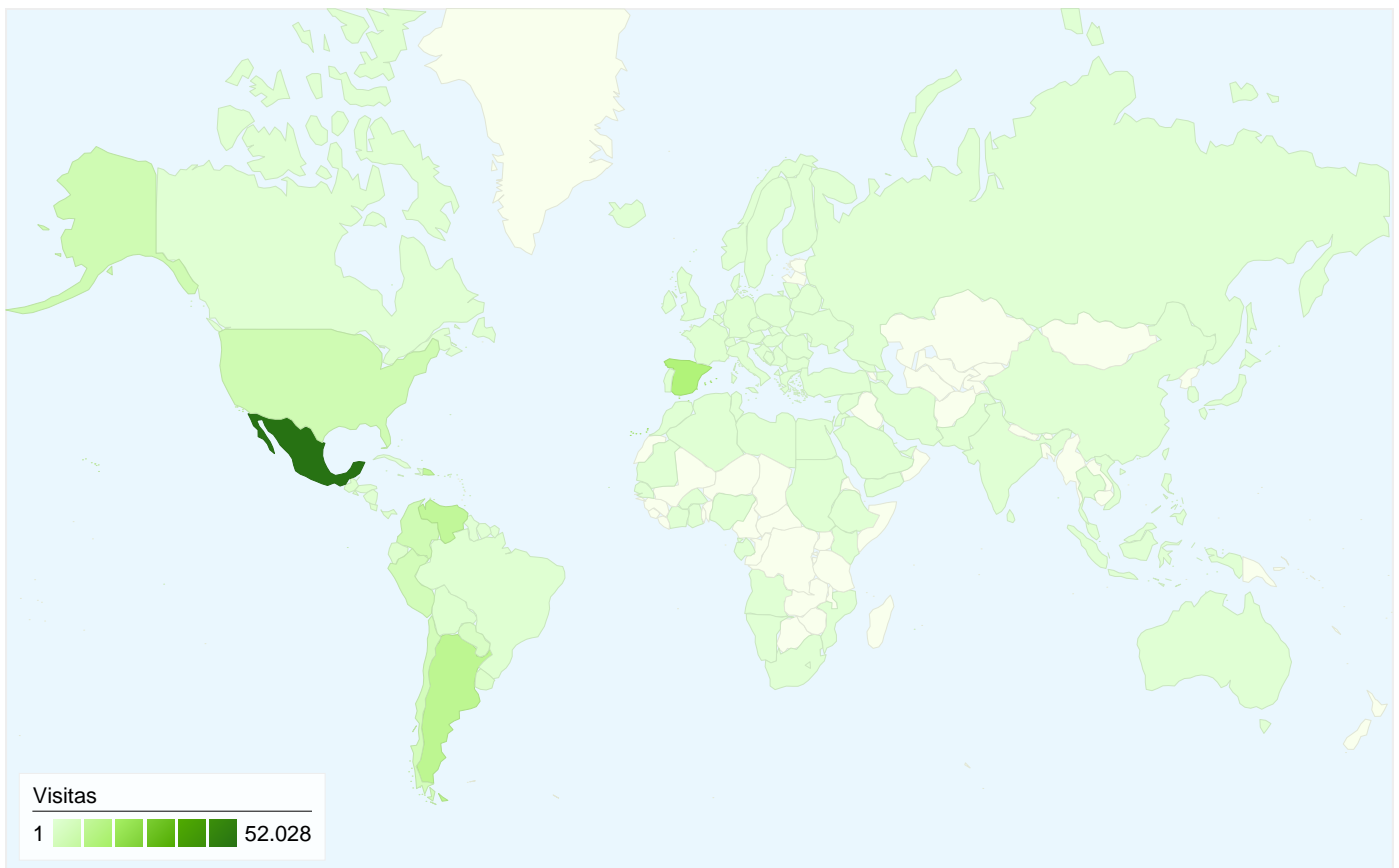

Usuarios
113.635

Gráfico de visitas por ubicación world

Visión general de las fuentes de tráfico

- Motores de búsqueda**
122.301 (96,05%)
- Tráfico directo**
2.775 (2,18%)
- Sitios web de referencia**
2.254 (1,77%)

Visión general de usuarios

En comparación con: Sitio

113.635 usuarios han visitado este sitio.

-  **127.330** Visitas
-  **113.635** Usuarios únicos absolutos
-  **207.794** Páginas vistas
-  **1,63** Promedio de páginas vistas
-  **00:00:42** Tiempo en el sitio
-  **81,94%** Porcentaje de rebote
-  **89,24%** Nuevas visitas

Visión general de las fuentes de tráfico

01/01/2008 - 30/06/2008

En comparación con: Sitio

Todas las fuentes de tráfico han enviado un total de 127.330 visitas.

2,18% Tráfico directo

1,77% Sitios web de referencia

Gráfico de visitas por ubicación

En comparación con: Sitio

Las 127.330 visitas provinieron de 141 países/territorios.

Uso del sitio

País/territorio	Visitas	Páginas/visita	Promedio de tiempo en el sitio	Porcentaje de visitas nuevas	Porcentaje de rebote
Visitas 127.330 Porcentaje del total del sitio: 100,00%	Páginas/visita 1,63 Promedio del sitio: 1,63 (0,00%)	Promedio de tiempo en el sitio 00:00:42 Promedio del sitio: 00:00:42 (0,00%)	Porcentaje de visitas nuevas 89,23% Promedio del sitio: 89,22% (> 0,00%)	Porcentaje de rebote 81,94% Promedio del sitio: 81,94% (0,00%)	
Mexico	52.028	2,01	00:01:02	84,85%	77,82%
Spain	14.058	1,28	00:00:16	93,73%	87,37%
Argentina	10.325	1,40	00:00:26	94,28%	83,82%
Venezuela	9.180	1,38	00:00:33	93,12%	85,10%
Dominican Republic	8.966	1,43	00:00:30	85,02%	83,52%
United States	5.180	1,43	00:00:28	85,50%	83,84%
Colombia	5.054	1,43	00:00:38	96,12%	82,67%
Peru	4.153	1,37	00:00:37	96,12%	83,94%
Chile	3.856	1,25	00:00:24	96,60%	89,11%
Paraguay	2.398	1,48	00:00:33	89,95%	81,53%