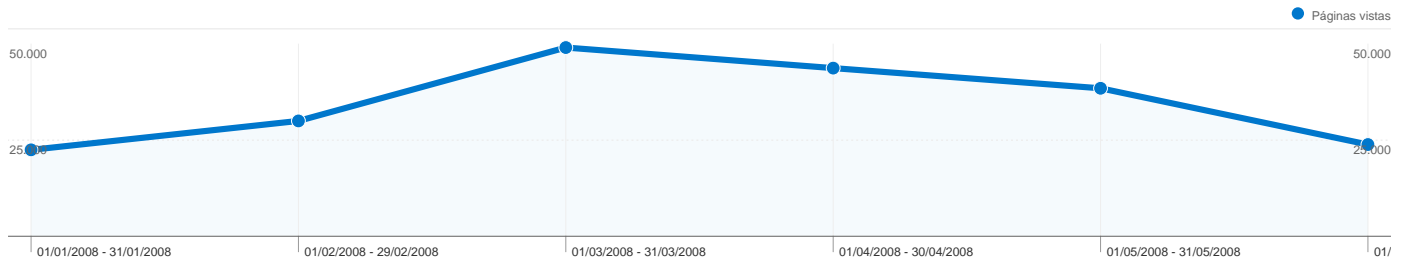

Uso del sitio

127.330 Visitas

81,94% Porcentaje de rebote

207.794 Páginas vistas

00:00:42 Promedio de tiempo en el sitio

1,63 Páginas/visita

89,22% Porcentaje de visitas nuevas

Visión general de usuarios

Visión general de las fuentes de tráfico

01/01/2008 - 30/06/2008

En comparación con: Sitio

Todas las fuentes de tráfico han enviado un total de 127.330 visitas.

2,18% Tráfico directo

1,77% Sitios web de referencia

Gráfico de visitas por ubicación

En comparación con: Sitio

Las 127.330 visitas provinieron de 141 países/territorios.

Uso del sitio

País/territorio	Visitas	Páginas/visita	Promedio de tiempo en el sitio	Porcentaje de visitas nuevas	Porcentaje de rebote
Visitas 127.330 Porcentaje del total del sitio: 100,00%	Páginas/visita 1,63 Promedio del sitio: 1,63 (0,00%)	Promedio de tiempo en el sitio 00:00:42 Promedio del sitio: 00:00:42 (0,00%)	Porcentaje de visitas nuevas 89,23% Promedio del sitio: 89,22% (> 0,00%)	Porcentaje de rebote 81,94% Promedio del sitio: 81,94% (0,00%)	
Mexico	52.028	2,01	00:01:02	84,85%	77,82%
Spain	14.058	1,28	00:00:16	93,73%	87,37%
Argentina	10.325	1,40	00:00:26	94,28%	83,82%
Venezuela	9.180	1,38	00:00:33	93,12%	85,10%
Dominican Republic	8.966	1,43	00:00:30	85,02%	83,52%
United States	5.180	1,43	00:00:28	85,50%	83,84%
Colombia	5.054	1,43	00:00:38	96,12%	82,67%
Peru	4.153	1,37	00:00:37	96,12%	83,94%
Chile	3.856	1,25	00:00:24	96,60%	89,11%
Paraguay	2.398	1,48	00:00:33	89,95%	81,53%

1 - 10 de 141

Las páginas de este sitio se han visitado un total de 207.794 veces.

207.794 Páginas vistas

179.912 Vistas únicas

81,94% Porcentaje de rebote

Contenido principal

Páginas	Páginas vistas	Porcentaje de páginas vistas
/	142.141	68,40%
/encuestas_publicas.php	13.528	6,51%
/encuestas_publicas_detalle.php?id=32	4.235	2,04%
/encuestas_recientes.php?idencuesta=28	3.288	1,58%
/busqueda.php	3.240	1,56%